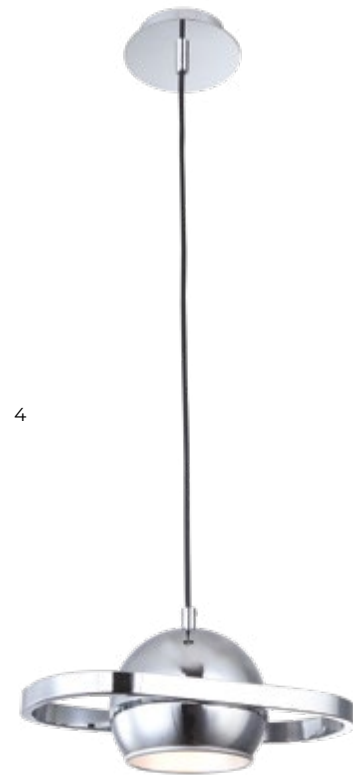

1

2

3

4

HELIX

Коллекция светильников Helix в стиле модерн станет, если не ключевым, то очень значимым элементом в дизайне помещения. Круглые хромированные подвесы, заключенные в овальные декоративные основания, зададут динамичность окружающему пространству и станут стильным акцентом в создании интерьерного образа.

The collection of Helix Art Nouveau lamps will become, if not a key, then a very significant element in the design of the room. Round chromed pendants enclosed in oval decorative bases will set the dynamics of the surrounding space and will become a stylish accent in creating an interior image.

1 VL5153L04

цвет: хром | серебро
 color: chrome | silver
 E27 x 4 60W
 ↑ 250 | → 1010 | ↗ 185

2 VL5153W01

цвет: хром | серебро
 color: chrome | silver
 E27 x 1 60W
 ↑ 140 | → 320 | ↗ 245

3 VL5153P03

цвет: хром | серебро
 color: chrome | silver
 E27 x 3 60W
 ↑ 215/1390 | → 780 | ↗ 185

4 VL5153P01

цвет: хром | серебро
 color: chrome | silver
 E27 x 1 60W
 ↑ 215/1390 | → 320 | ↗ 185