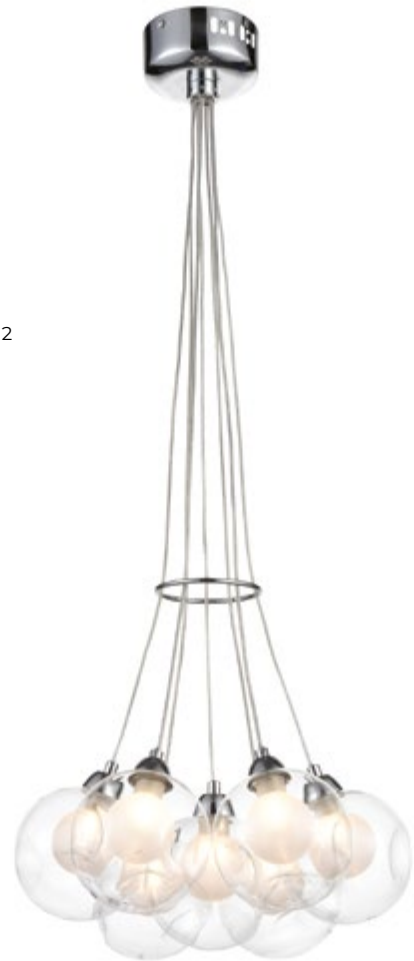

1

2

3

DANDELION

Светильники серии Dandelion могут наглядно показать, как быстро и легко задать помещению тон современного модерна. Плавные и округлые линии в формировании подвесов создают ощущение комфорта и мягкости. Стекланные полупрозрачные плафоны, размещенные на металлических основаниях цвета хром, словно одуванчики, растущие в интерьерном саду.

Dandelion luminaires can clearly show how quickly and easily set the tone of the modern Art Nouveau room. Smooth and rounded lines in the shape of the suspensions create a feeling of comfort and softness. Translucent glass shades placed on chrome-colored metal bases, like dandelions growing in an interior garden.

1 VL1173L05

цвет: хром | прозрачный
color: chrome | transparent
⌚ G9 x 5 28W
↑ 350/1600 | ∅ 320

2 VL1173L07

цвет: хром | прозрачный
color: chrome | transparent
⌚ G9 x 7 28W
↑ 340/1340 | ∅ 340

3 VL1173L12

цвет: хром | прозрачный
color: chrome | transparent
⌚ G9 x 12 28W
↑ 360/1720 | ∅ 480