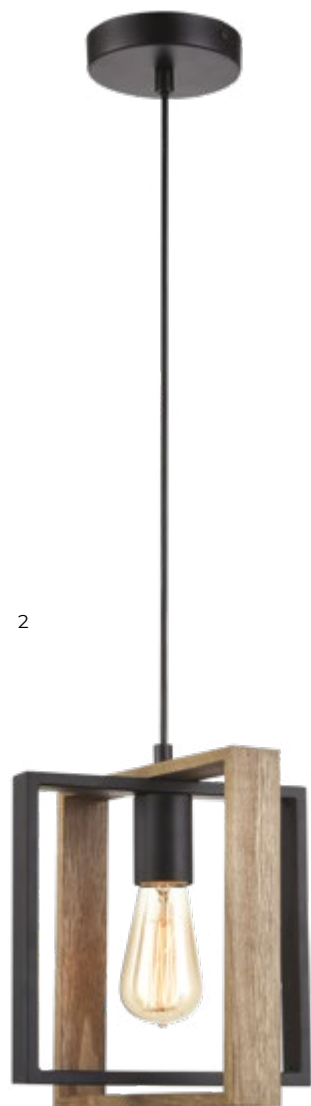

1

2

3

BASTION

В серии светильников Bastion читается принадлежность к стилю современного модерна. Квадратные элементы поворачиваются в разные стороны, что задает ритм и динамику. Теплое дерево в сочетании с металлическим основанием подвесов дарят обволакивающее чувство уюта и гармонии, а это является чуть не главным звеном на пути к идеальному интерьерному решению.

The Bastion series of fixtures reads their belonging to the style of modern Art Nouveau. Square elements rotate in different directions, which sets the rhythm and dynamics. Warm wood in combination with a metal base of the suspensions give an enveloping feeling of comfort and harmony, and this is almost the main link on the way to the perfect interior solution.

1 VL6112W01

цвет: черный | коричневый

color: black | brown

⚡ E27 x 1 60W

↑ 240 | ↔ 220 | ↗ 185

2 VL6112P01

цвет: черный | коричневый

color: black | brown

⚡ E27 x 1 60W

↑ 275/1500 | ↔ 240 | ↗ 240

3 VL6112P04

цвет: черный | коричневый

color: black | brown

⚡ E27 x 4 60W

↑ 265/1165 | ↔ 900 | ↗ 240

180°