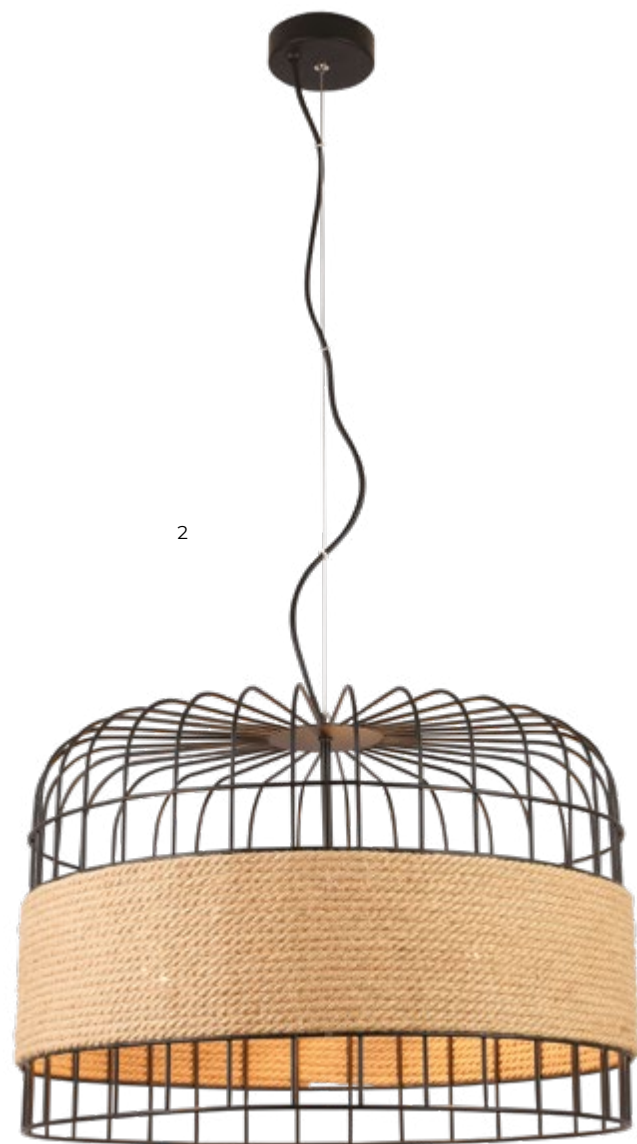

1

2

SAN

Дизайнеры коллекции San просто взяли и посадили свет... в клетку! Необычные светильники и впрямь выглядят как старинная клетка, в которую заключили лампочку. Оригинальная конструкция и классическая для лофта цветовая гамма станут прекрасным дополнением интерьера гостиной, спальни или холла. Коллекция San позволит не только осветить любимый дом, но и привлечь внимание и интерес гостей.

The designers of the San collection just put the light... in a cage! Unusual lighting fixtures really look like an old cage, in which they enclosed a light bulb. The original design and classic loft colors will be a great addition to the interior of the living room, bedroom or hall. San collection will not only illuminate your loved home, but also attract the attention and interest of your guests.

VL6172P01

цвет: черный
color: black
E27 x 1 60W
↑ 355/1200 | ∅ 255

VL6172P03

цвет: черный
color: black
E27 x 3 60W
↑ 350/1200 | ∅ 500