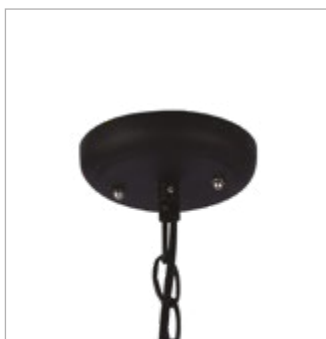

1

fixings

2

3

TREDICI

Пусть суеверия и заклеямили число 13, однако в нумерологии оно символизирует Вселенную и стремление к любви. Именно поэтому серия светильников Tredici, название которой переводится с итальянского как «Тринадцать», принесет в лофт не только стиль, но и гармонию. Черный каркас освежают сверкающие стеклянные ромбы похожие на осколки айсберга, заключенные в строгую рамку. Сквозь них видно загадочное сияние ламп в форме свечей, что придает светильникам дух средневековья.

Although superstition castigated the number 13, in numerology it symbolizes the universe and the desire for love. That is why the Tredici series of lighting fixtures, the name of which translates from Italian as "Thirteen", will bring not only style, but also harmony to the loft. The black frame is refreshed by sparkling glass rhombs similar to iceberg fragments enclosed in a rigid frame. Through them, you can see the mysterious glow of lamps in the form of candles, which gives the spirit of the Middle Ages to the lamps.

1 VL6162W01

цвет: черный | прозрачный
color: black | transparent
E14x1 40W
↑170 | ↔ 250 | ↗150

2 VL6162P03

цвет: черный | прозрачный
color: black | transparent
E14x3 40W
↑195/1000 | ∅ 360

3 VL6162P06

цвет: черный | прозрачный
color: black | transparent
E14x6 40W
↑195/1000 | ∅ 510