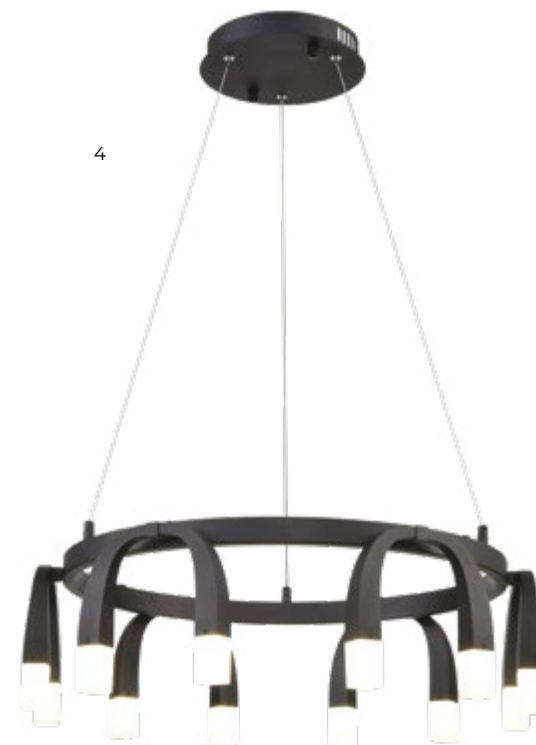

1

2

3

4

NEGRO

Negro — это серия графичных светильников на стыке современного минимализма и функциональной практичности. Для приверженцев строгих форм, с весомой долей индивидуальности, эта коллекция — настоящая находка. Черный металлический корпус подвесов в сочетании с легким акрилом добавят четкий акцент в современный интерьер.

Negro is a series of graphic lighting fixtures at the intersection of modern minimalism and functional practicality. For those who adhere to strict forms, with a significant share of individuality, this collection is a real catch. Black metal body of suspension combined with a touch of acrylic will add a crisp accent to a modern interior.

1 VL7102P08

цвет: черный
color: black
LED x 32W 4000K
↑260/1200 | ↔ 725 | ↗ 200

2 VL7102P10

цвет: черный
color: black
LED x 40W 4000K
↑260/1200 | ∅ 500

3 VL7102W02

цвет: черный
color: black
LED x 8W 4000K
↑203 | ↔ 200 | ↗ 122

4 VL7102P12

цвет: черный
color: black
LED x 48W 4000K
↑260/1200 | ∅ 650