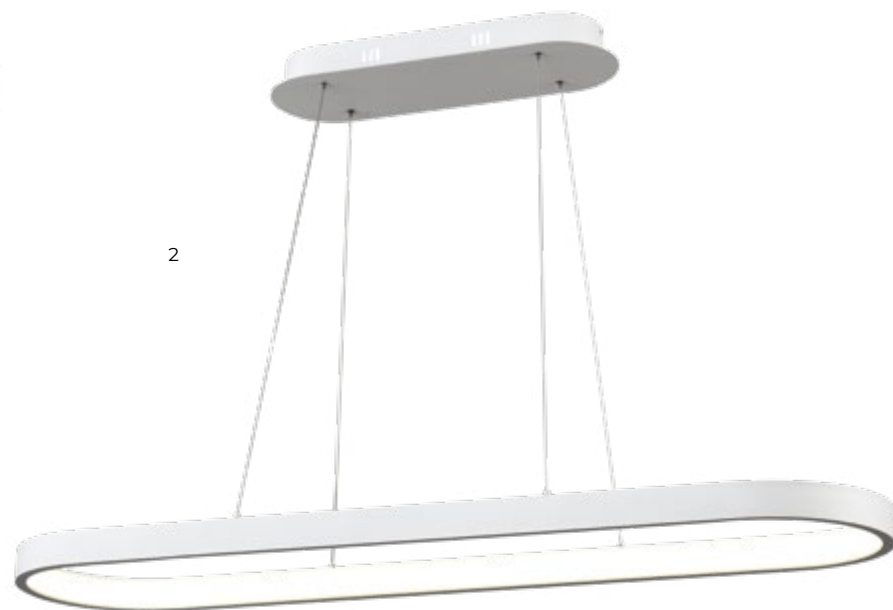

1

2

LATTE

Серия подвесов Latte представляет собой идеальный образец для стилизации помещения. Офисное помещение или домашнее пространство — Latte способна задать правильные дизайн-ориентиры. Алюминиевый белый корпус в форме эллипса с применением акрила сыграет ключевую роль в создании стильного и современного интерьера.

Latte series of suspensions is an ideal example for styling a room. Be it office or home space — Latte can set the right design guidelines. The aluminum white ellipse-shaped body with the use of acrylic will play a key role in creating a stylish modern interior.

1 VL7121P09

цвет: белый

color: white

LED x 84W 4000K

↑110/1200 | ↔ 900 | ↗ 300

2 VL7121P12

цвет: белый

color: white

LED x 110W 4000K

↑110/1200 | ↔ 1200 | ↗ 300