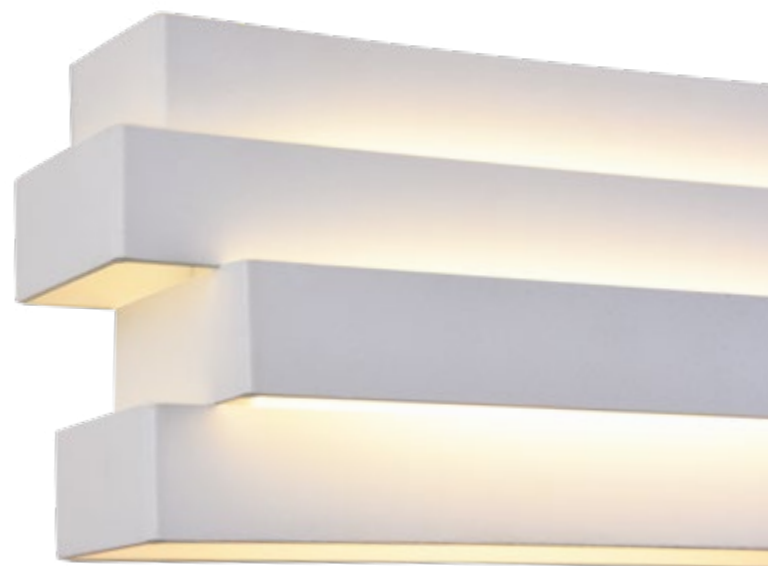

## LANCINO

Ассиметричные светильники Lancino ненавязчиво освежат интерьер и позволят создать приглушенное освещение. Их объемные геометрические формы выглядят легкими и летящими за счет каркаса белого цвета. Оригинальный дизайн настенных светильников идеально подойдет для декора гостиной, спальни или кабинета в качестве дополнительного или основного источника освещения.

Asymmetric Lancino lighting fixtures will gently refresh the interior and create a dim lighting. Their voluminous geometric shapes look lightweight and flying due to the white frame. The original design of wall lighting fixtures will ideally decorate a living room, bedroom or study as an independent source of lighting.

### 1 VL8151W11

цвет: белый  
color: white  
LED 6W 4000K  
↑120 | ↔190 | ↗70

The Rialto collection has a striking but minimalistic design. Lamps of this series are distinguished by asymmetric lines, snow-white color and elegant shapes. The transparency and lightness of the design is given by bright LED-lamps the radiance of which is muffled by the frame creating an atmosphere of comfort and tranquility.