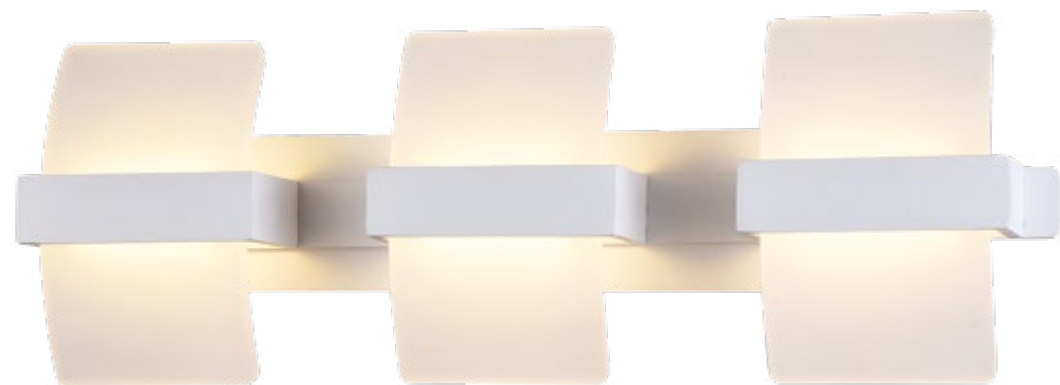

1

2

ORTONA

Дизайнеры, создавшие коллекцию светильников Ortona, обратились к классике английского градостроительства. Необычная серия является современной интерпретацией давней моды, в результате которой появились оригинальные лаконичные и стильные светильники. Изюминкой светильников является текстурный белый цвет и яркие LED-лампы, которые дают достаточно света, чтобы можно было их использовать в качестве самостоятельного источника освещения в гостиной или холле.

The designers who created the Ortona collection of lighting fixtures made reference to the classics of English urban planning. The unusual series is a modern interpretation of the old fashion, which resulted in original laconic and stylish luminaires. The highlight of the fixtures is the textural white color and bright LED lamps which give enough light so that they can be used as an independent source of lighting in the living room or hall.

■ VL8161W02

цвет: белый
color: white
LED 12W 4000K
↑150 | ↔300 | ↗97

■ VL8161W03

цвет: белый
color: white
LED 18W 4000K
↑150 | ↔460 | ↗97