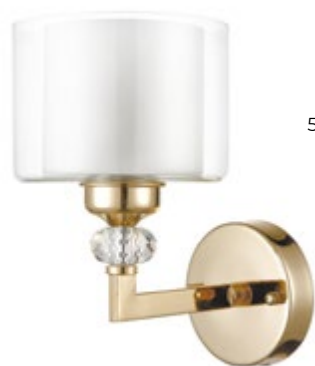

4

5

LOTUS

Аристократичная серия Lotus раскрывает своё элегантное очарование, подобно распускающемуся бутону цветка лотоса на рассвете солнца. Благородный оттенок золота, хрустальные орнаментальные элементы и плафоны из двойного стекла, создающие перламутрово-жемчужную эйфорию, делают коллекцию неотразимой.

The aristocratic Lotus series reveals its elegant charm, like a blooming lotus flower bud at sunrise. The noble shade of gold, crystal ornamental elements and double glass plafonds, creating a pearl euphoria, make the collection gorgeous.

4 VL1054L05

цвет: золото | белый

color: gold | white

E27 x 5 60W

↑ 480/1000 | ∅ 670

5 VL1054W01

цвет: золото | белый

color: gold | white