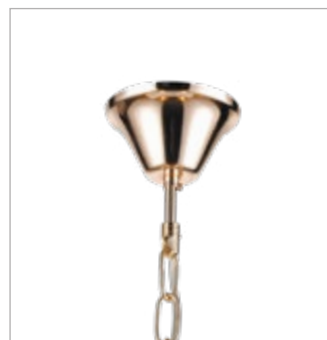

1

fixings

2

3

4

OLIMPIA

Коллекция Olimpia — победительница всех конкурсов красоты в индустрии уюта. Порхающей невесомой походкой, как по подиуму, она войдет в ваш интерьер и обворожит сияющей внутренней красотой. Хрупкость линий, утонченность образа, элегантный стиль — всё это неотразимая Olimpia.

1 VL1764L05

цвет: золото | бежевый
color: gold | beige
E14 x 5 40W
↑ 380/980 | ∅ 660

2 VL1764W01

цвет: золото | бежевый
color: gold | beige
E14 x 1 40W
↑ 440 | ↔ 160 | ↗ 230

3 VL1764N01

цвет: золото | бежевый
color: gold | beige
E14 x 1 40W
↑ 680 | ∅ 400

4 VL1764L08

цвет: золото | бежевый
color: gold | beige
E14 x 8 40W
↑ 380/980 | ∅ 860