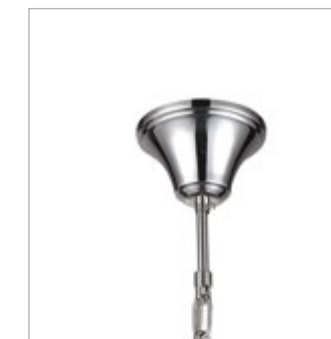

1

2

3

4

fixings

5

PERCY

Коллекция классических светильников Percy отличается особой нежностью и роскошью. Элегантный дизайн тканевых плафонов изысканно подчеркнут плавными изгибами каркаса и украшен шариками-жемчужинами, оживляющими строгость линий. Легкие складки на плафонах добавляют текстуры и вносят игривую нотку в дизайн светильников.

The Percy collection of classic lamps is particularly tender and luxurious. The elegant design of fabric shades is exquisitely accentuated by the smooth bends of the frame and decorated with pearl beads that enliven the austerity of the lines. Light rivels on the shades add texture and a playful touch to the design of the lamps.

1 VL1973L05

цвет: хром | серый | черный
color: chrome | grey | black
E14 x 5 40W
↑ 460/890 | ∅ 660

2 VL1973W01

цвет: хром | серый | черный
color: chrome | grey | black
E14 x 1 40W
↑ 260 | ↔ 160 | ↗ 160

3 VL1973F01

цвет: хром | серый | черный
color: chrome | grey | black
E14 x 1 40W
↑ 1580 | ∅ 400

4 VL1973P01

цвет: хром | серый | черный
color: chrome | grey | black
E14 x 1 40W
↑ 545/925 | ∅ 270

5 VL1973N01

цвет: хром | серый | черный
color: chrome | grey | black
E14 x 1 40W
↑ 550 | ∅ 270