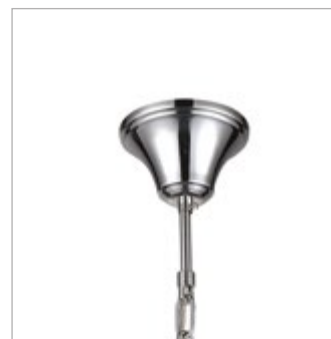

1

fixings

2

3

4

5

PERCY

Коллекция классических светильников Percy отличается особой нежностью и роскошью. Элегантный дизайн тканевых плафонов изысканно подчеркнут плавными изгибами каркаса и украшен шариками-жемчужинами, оживляющими строгость линий. Легкие складки на плафонах добавляют текстуры и вносят игривую нотку в дизайн светильников.

The Percy collection of classic lamps is particularly tender and luxurious. The elegant design of fabric shades is exquisitely accentuated by the smooth bends of the frame and decorated with pearl beads that enliven the austerity of the lines. Light rivels on the shades add texture and a playful touch to the design of the lamps.

1 VL1973L05

цвет: хром | серый | черный
color: chrome | grey | black
E14 x 5 40W
↑ 460/890 | ∅ 660

2 VL1973W01

цвет: хром | серый | черный
color: chrome | grey | black
E14 x 1 40W
↑ 260 | ↔ 160 | ↗ 160

3 VL1973F01

цвет: хром | серый | черный
color: chrome | grey | black
E14 x 1 40W
↑ 1580 | ∅ 400

4 VL1973P01

цвет: хром | серый | черный
color: chrome | grey | black
E14 x 1 40W
↑ 545/925 | ∅ 270

5 VL1973N01

цвет: хром | серый | черный
color: chrome | grey | black
E14 x 1 40W
↑ 550 | ∅ 270