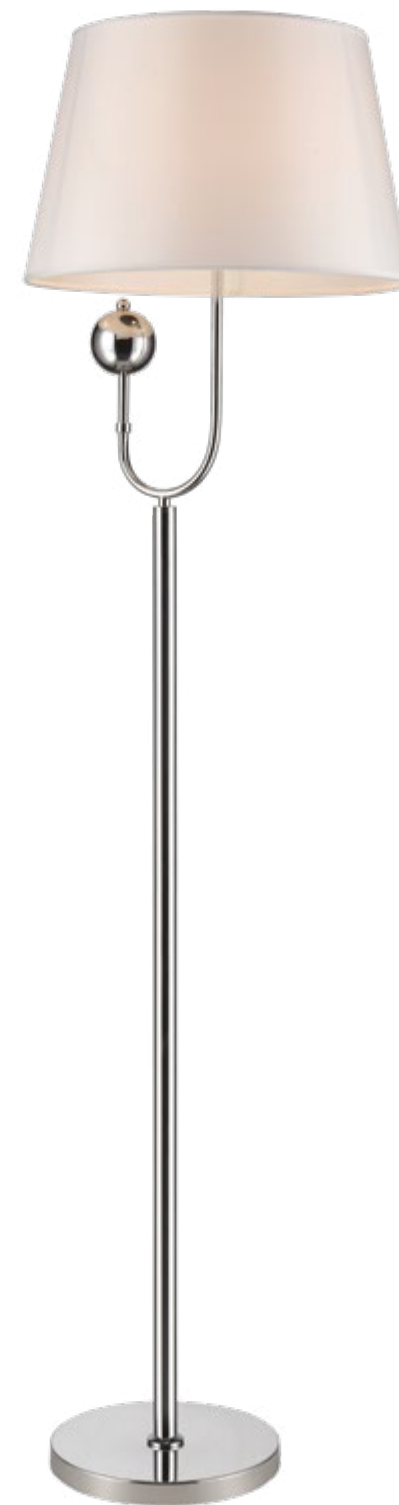

1

2

3

4

FABIO

Коллекция Fabio — это белоснежно-матовая сияющая жемчужина интерьера. Атласно-белые элегантные плафоны обрамляет серебряный плавно изогнутый каркас, подчеркивающий благородство линий. Чистота и минимализм моделей делают их идеально подходящими для декора и освещения уютной гостиной. Серия Fabio прекрасно впишется в интерьер небольших помещений, визуально увеличивая пространство за счет лаконичности форм и светящегося белого цвета.

The Fabio collection is a snow — white matte shining pearl of an interior. Satin-white elegant shades are framed by a silver smoothly curved frame, emphasizing the nobility of lines. The cleanliness and minimalism of the models make them ideal for decoration and lighting of a cozy living-room. The Fabio series fits perfectly into the interior of small rooms, visually increasing the space due to laconic form and luminous white color.

1 VL1933L06

цвет: хром | белый
color: chrom | white
E14 x 6 40W
↑ 560 | Ø 640

2 VL1933W01

цвет: хром | белый
color: chrom | white
E14 x 1 40W
↑ 394 | ↔ 155 | ↗ 240

3 VL1933F01

цвет: хром | белый
color: chrom | white
E27 x 1 60W
↑ 1530 | Ø 410

4 VL1933N01

цвет: хром | белый
color: chrom | white
E27 x 1 60W
↑ 470 | Ø 280