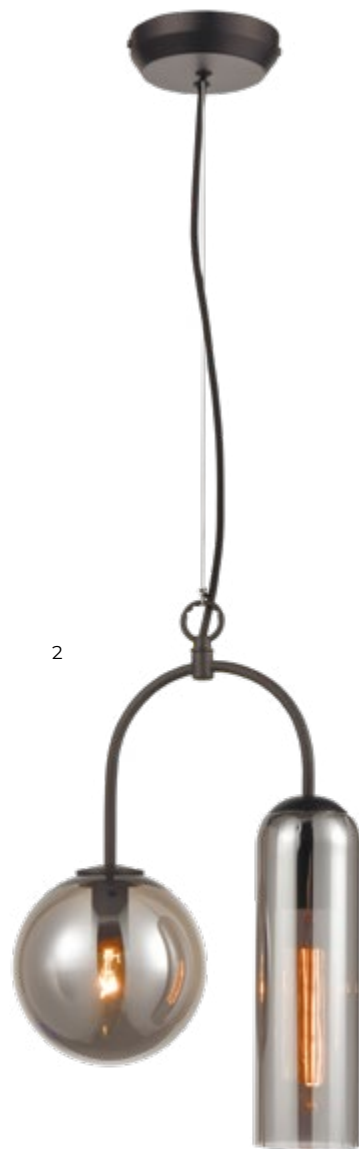

1

2

CREATIVO

Серия Creativo — творчество в масштабном смысле этого слова. Это оригинальные, новаторские подвесы с необычной задумкой, в основе которой лежит баланс и гармония противоположностей. Дымчатое стекло с зеркальным эффектом отражает интерьер вокруг и становится его неотъемлемой частью.

Creativo series means creativity in the broad sense of the word. These are original, innovative suspensions with an unusual idea based on the balance and harmony of opposites. Smoky glass with a mirror effect reflects the interior around and becomes an integral part of it.

1 VL2135W01

цвет: черный | дымчатый

color: black | smoky

⚡ E27 x 1 60W

↑ 380 | → 80 | ↙ 155

2 VL2135P02

цвет: черный | дымчатый

color: black | smoky

⚡ E27 x 2 60W

↑ 380/1580 | ∅ 275