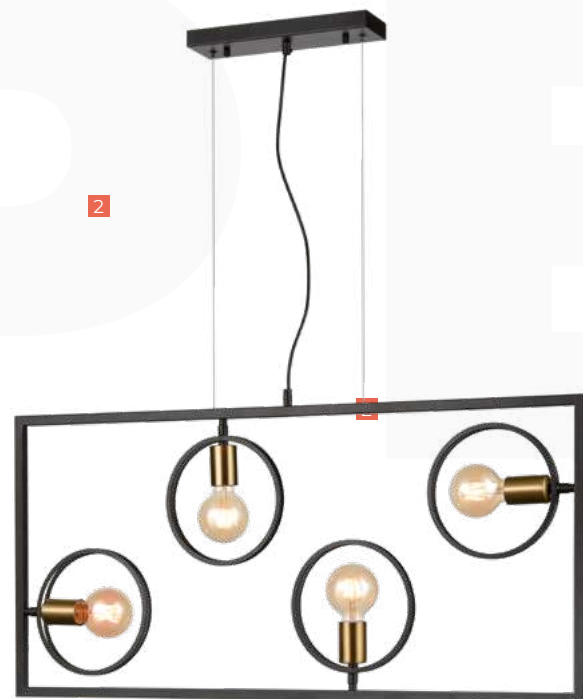

SPEED

Коллекция Speed — это невероятные лофтовые светильники, которые могут стать отправной точкой в создании дизайна интерьера! Совершенно неожиданные модели, источником вдохновения для которых стал обыкновенный спидометр, а результатом — удивительная форма и яркий дизайн. Светильники Speed — это скорее световая инсталляция, чем просто способ осветить помещение. Серия Speed — тот самый свет, который вполне может стать коллекционным предметом интерьера!

The Speed collection represents incredible loft luminaires which can be the starting point in creating the interior design! Absolutely unexpected models, the source of inspiration for which was an ordinary speedometer, and the result was an amazing shape and bright design. The Speed luminaires are a light installation rather than just a way to illuminate the room. The Speed series is the very light that could successfully become collectors' interior item!

АРТИКУЛ | ARTICLE   ОПИСАНИЕ | DESCRIPTION

1 VL6292P02   ↓525/1000 | ↔500 | ↗60   черный | золото | black | gold

2 VL6292P04   ↓475/1000 | ↔950 | ↗60   черный | золото | black | gold

3 VL6292F03   ↓1230 | ↔300   черный | золото | black | gold

ЛАМПА | LIGHT SOURCE

💡 E27 60W x 2

💡 E27 60W x 4

💡 E27 60W x 3