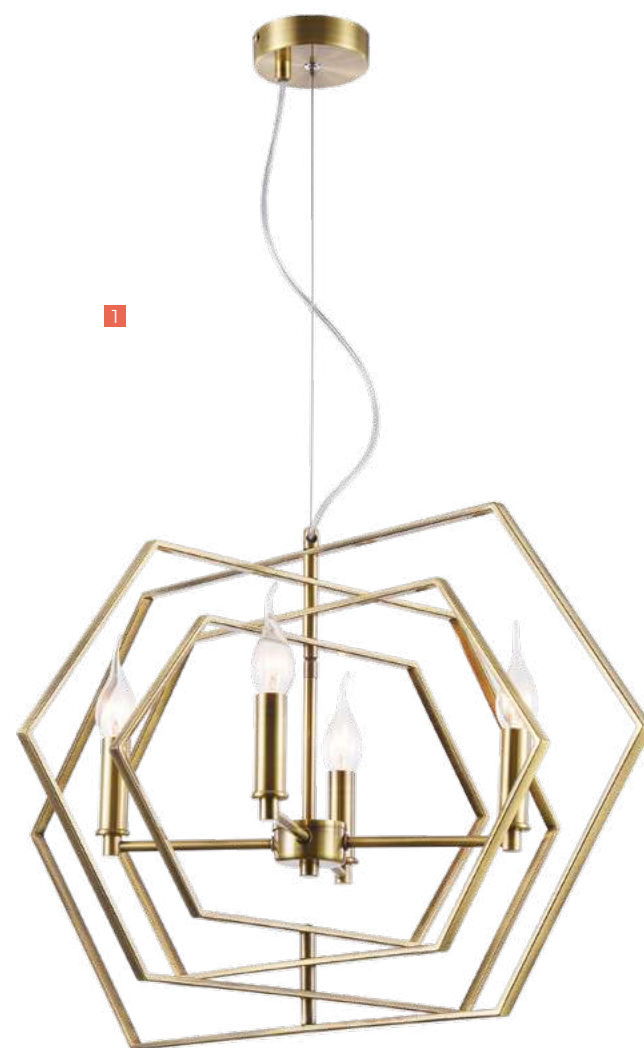

FOLLE

В коллекции Folle понятие стиля модерн выражается в отказе от традиционных начал классического направления. Переплетение легких и парящих динамичных элементов создает современную художественную основу светильников. Геометрические архитектурные формы подвесов из тонкого металла в чистых оттенках серебра и золота создают настроение легкого бунтарства.

In the Folle collection, the concept of Art Nouveau style is expressed in the rejection of the traditional principles of the classical direction. The interweaving of light and soaring dynamic elements creates a modern artistic basis for the fixtures. The geometric architectural forms of thin metal suspensions in pure shades of silver and gold create a mood of easy rebellion.