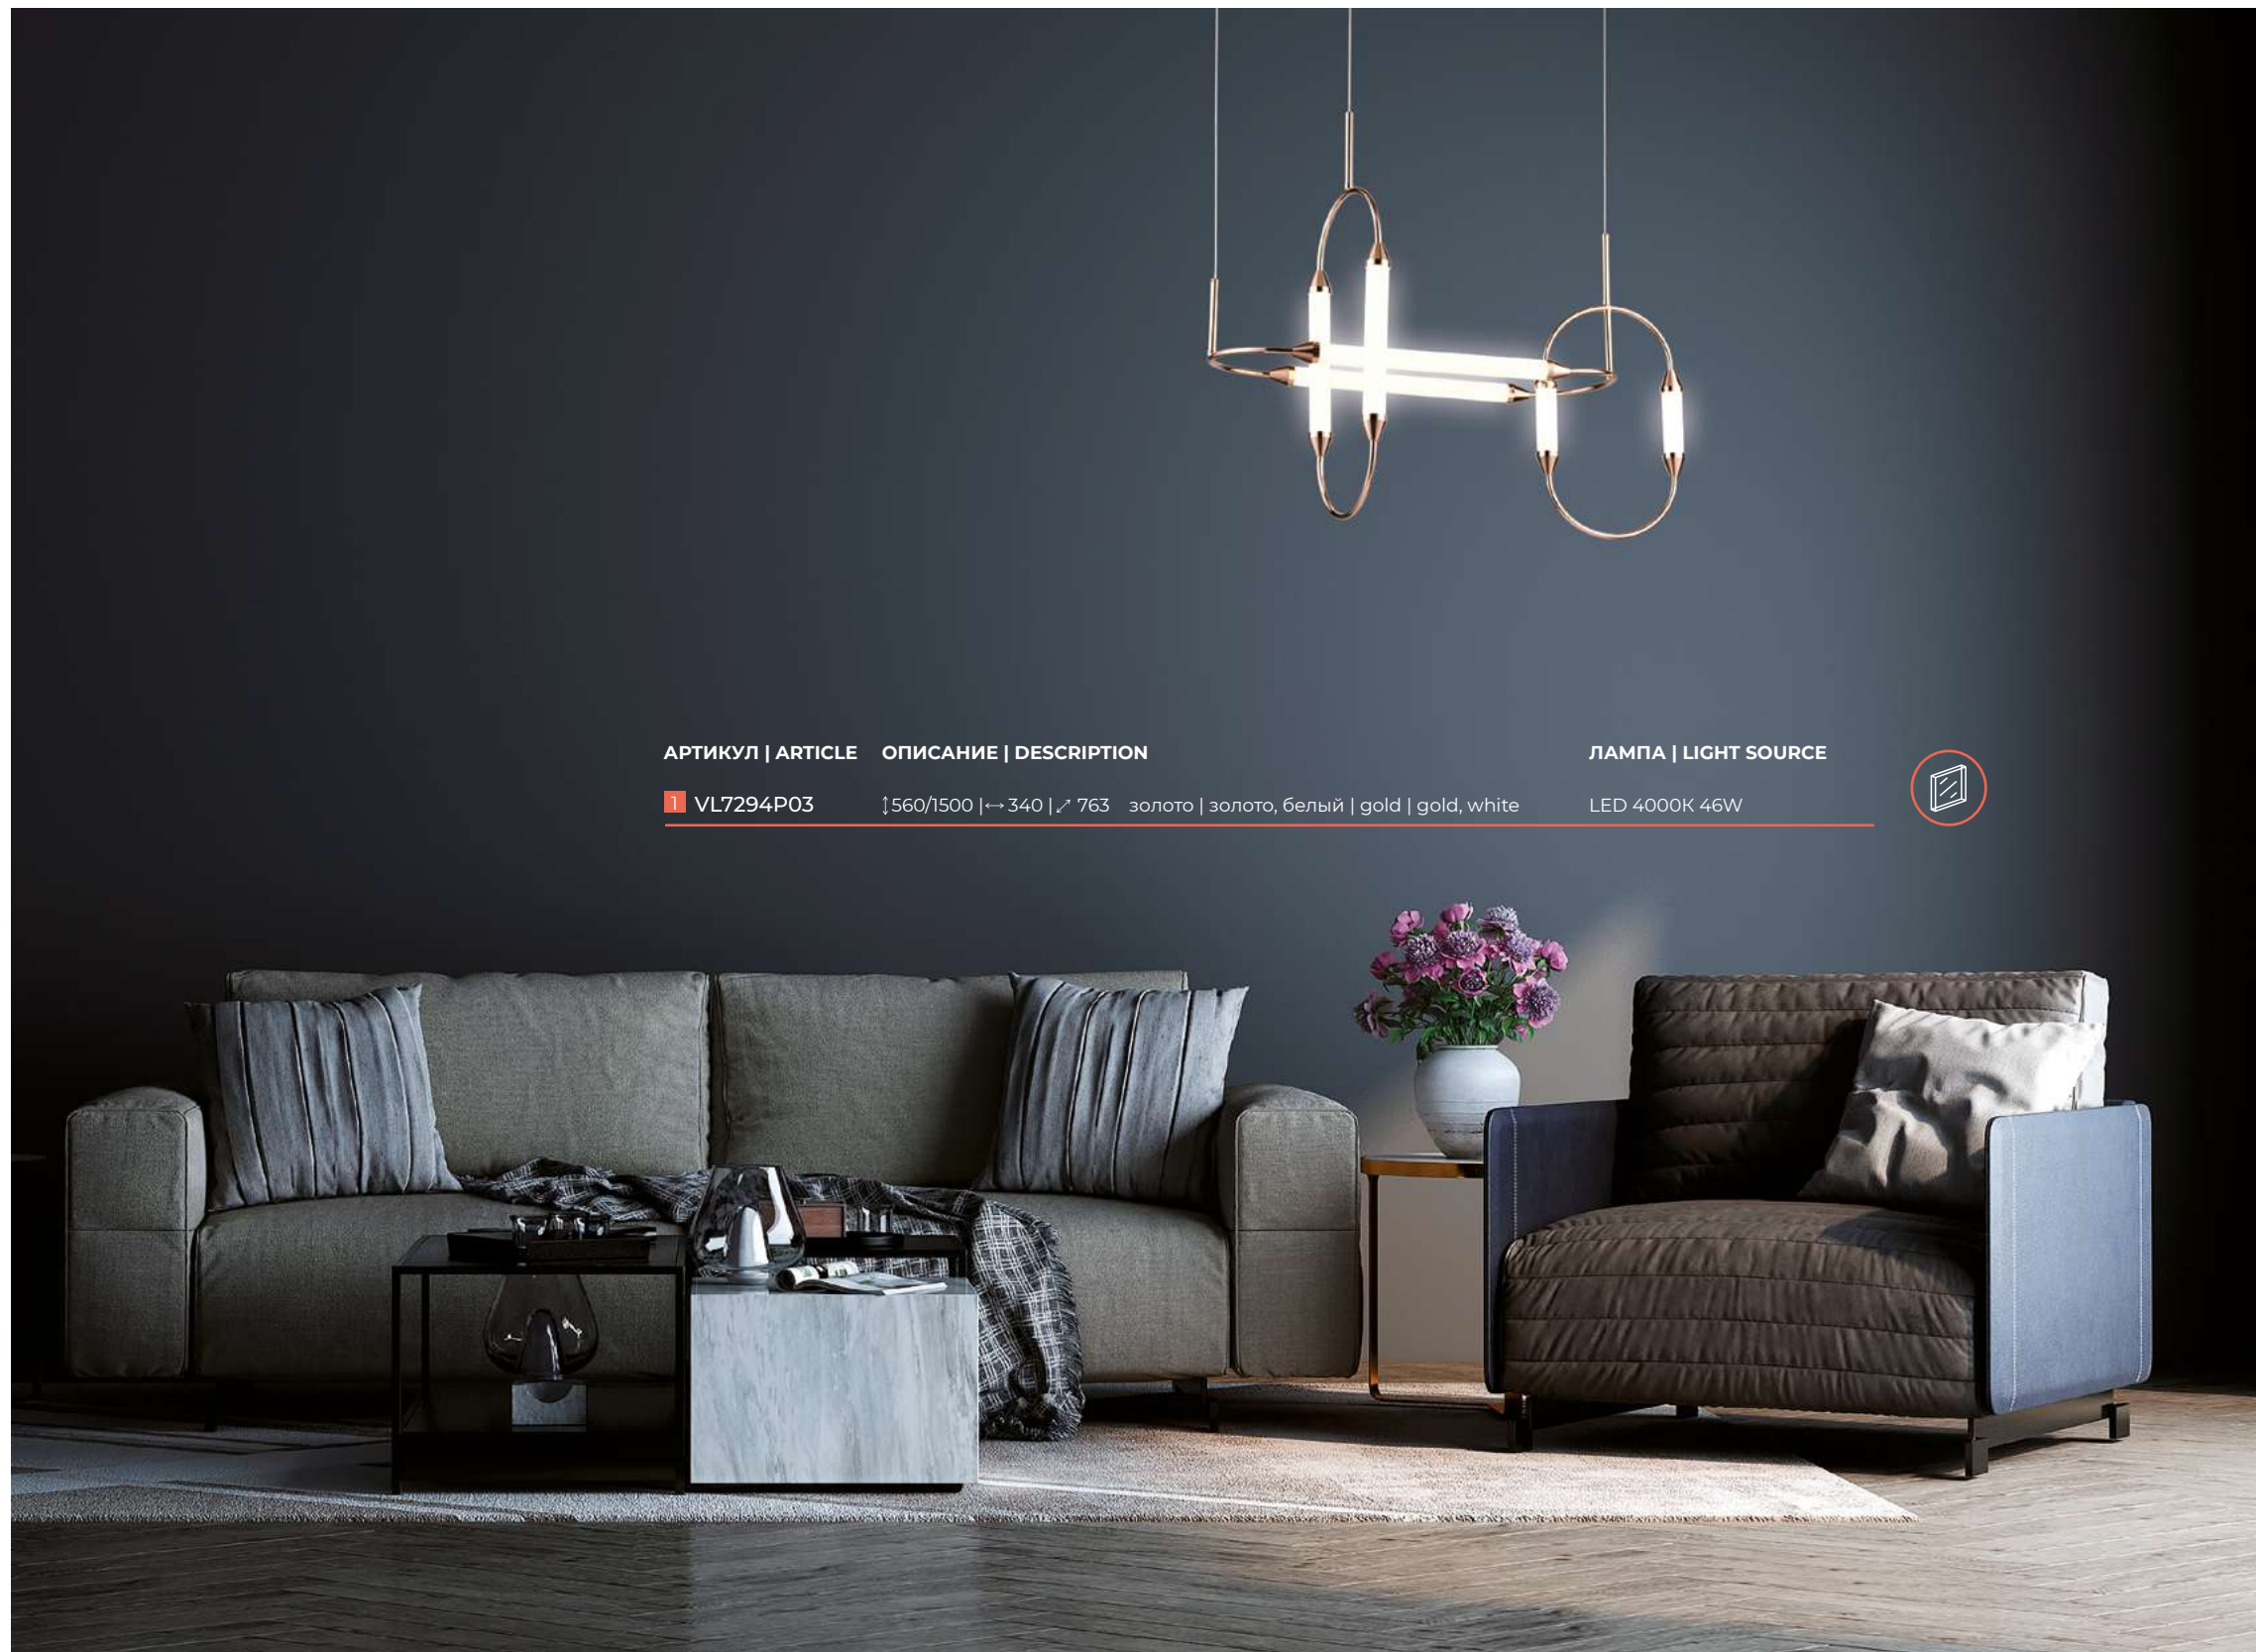

Артикул | ARTICLE ОПИСАНИЕ | DESCRIPTION

1 VL7294P03 ↓560/1500 |↔ 340 |↗ 763 золото | золото, белый | gold | gold, white

ЛАМПА | LIGHT SOURCE

LED 4000K 46W