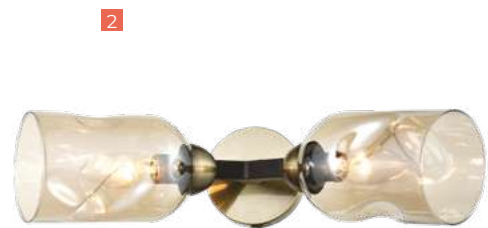

SERENO

Французский шик и изящество — нестареющая классика в дизайнерской интерпретации коллекции Sereno. «Танцующие» формы светильников призваны сиять на светских приемах и семейных праздниках. Янтарно-прозрачная невесомость плафонов подчеркнута нарочито сдержанным контрастным каркасом из черной латуни, создавая неповторимую геометрию освещения.

French chic and grace are timeless classics in the design interpretation of the Sereno collection. "Dancing" shapes of lamps are intended to shine at social receptions and family holidays. The amber-transparent weightlessness of shades is emphasized by the deliberately restrained contrasting frame of black brass creating a unique geometry of lighting.

АТИКУЛ | ARTICLE	ОПИСАНИЕ | DESCRIPTION	ЛАМПА | LIGHT SOURCE
1 VL2194L08	↑550 | ∅780 черный, латунь | янтарный | black, brass | amber	⚡ E14 40W x 8
2 VL2194W02	↑100 | ↔440 | ↗220 черный, латунь | янтарный | black, brass | amber	⚡ E14 40W x 2
3 VL2194L12	↑560 | ∅900 черный, латунь | янтарный | black, brass | amber	⚡ E14 40W x 12