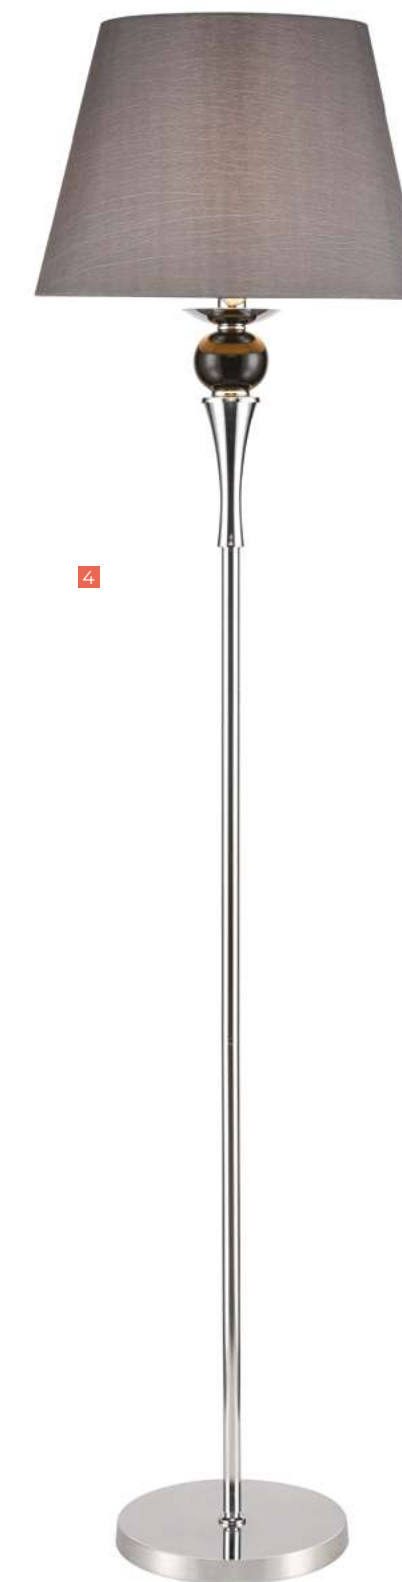

1

2

PERCY

Коллекция классических светильников Percy отличается особой нежностью и роскошью. Элегантный дизайн тканевых плафонов изысканно подчеркнут плавными изгибами каркаса и украшен шариками-жемчужинами, оживляющими строгость линий. Легкие складки на плафонах добавляют текстуры и вносят игривую нотку в дизайн светильников

The Percy collection of classic lamps is particularly tender and luxurious. The elegant design of fabric shades is exquisitely accentuated by the smooth bends of the frame and decorated with pearl beads that enliven the austerity of the lines. Light ripples on the shades add texture and a playful touch to the design of the lamps

Артикул | Article	Описание | Description	Лампа | Light Source
1 VL1973W01	↑260 | ↔160 | ↗160 хром | серый, черный | chrome | grey, black	⚡ E14 40W x 1
2 VL1973L05	↑460/890 | ∅ 660 хром | серый, черный | chrome | grey, black	⚡ E14 40W x 5
3 VL1973P01	↑545/925 | ∅ 270 хром | серый, черный | chrome | grey, black	⚡ E14 40W x 1
4 VL1973F01	↑1580 | ∅ 400 хром | серый, черный | chrome | grey, black	⚡ E14 40W x 1
5 VL1973N01	↑550 | ∅ 270 хром | серый, черный | chrome | grey, black	⚡ E14 40W x 1

3

5

4