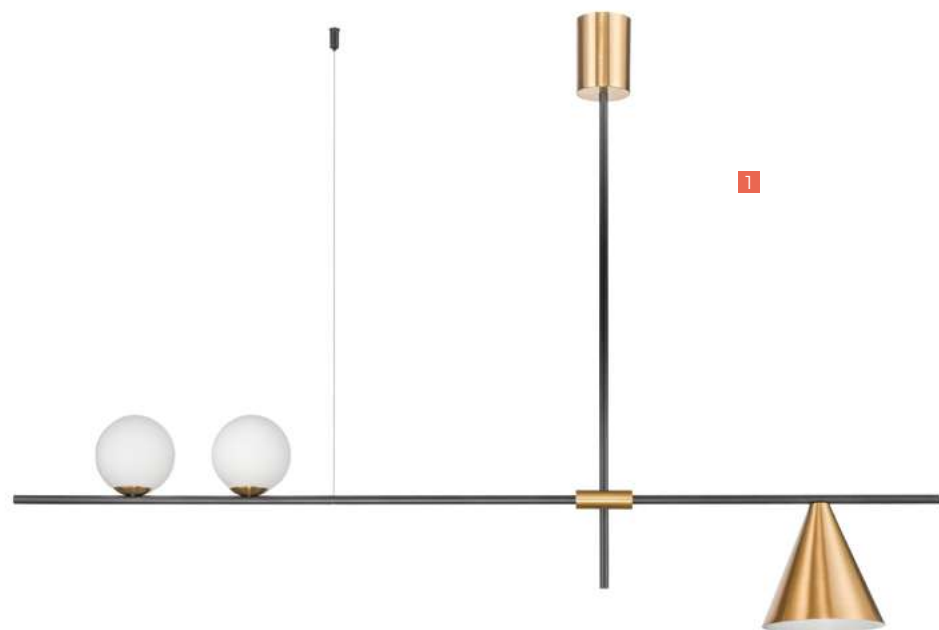

Артикул | Article   Описание | Description

1 VL5534P03   ↑500 |→ 1120 |↗ 170   черный, латунь | белый | black, brass | white

2 VL5534P04   ↑500 |→ 1400 |↗ 170   черный, латунь | белый | black, brass | white

Лампа | Light Source

⚡ G9 35W x 2 | E27 60W x 1

⚡ G9 35W x 3 | E27 60W x 1

CORDA

Серия Corda абсолютно невероятная, неординарная и восхитительно-стильная. Четкий геометрический каркас черного цвета будто делит пространство на две плоскости, каждая из которых имеет свою изюминку. Подвесные светильники похожи на веточку ландыша, созданную строгим ювелиром — аккуратные белые плафончики вызывают ассоциацию с нежными бутонами. А изящные бра словно пронзительно-весенние солнечные лучи создают эффект декоративного панно. Серия Corda — яркий стиль современного интерьера!

The Corda series is absolutely incredible, extraordinary and delightfully stylish. A clear geometric black frame seems to divide the space into two planes, each of which has its own flavor. Pendant lighting fixtures resemble a lily of the valley sprig created by a strict jeweler - neat white plafonds evoke delicate flower buds. And the graceful sconces, like the piercing spring rays of the sun, create the effect of a decorative panel. Corda series - bright style of modern interior!