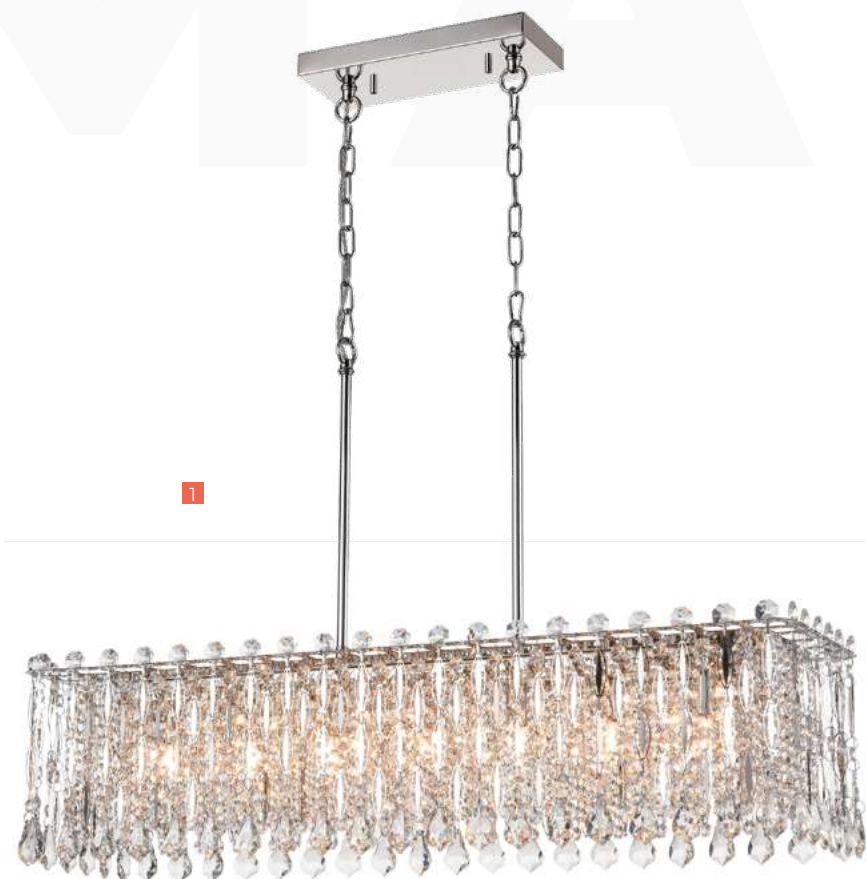

Артикул | ARTICLE ОПИСАНИЕ | DESCRIPTION

1 VL3263P06 | 220/1020 | Ø 500 хром | прозрачный | chrome | transparent E14 40W x 6

ЛАМПА | LIGHT SOURCE

2

3

MARISA

Коллекция MARISA - это квинтэссенция света, заключенная в оправу из роскошных хрустальных капель, полностью скрывающих источник света, но приумножающих его яркость. Невероятную пышность сверкающего "облачения" слегка "укрощает" четкий и лаконичный каркас строгой геометрической формы. Благодаря ему модели смотрятся стильно и современно, несмотря на всё богатство и роскошь материалов.