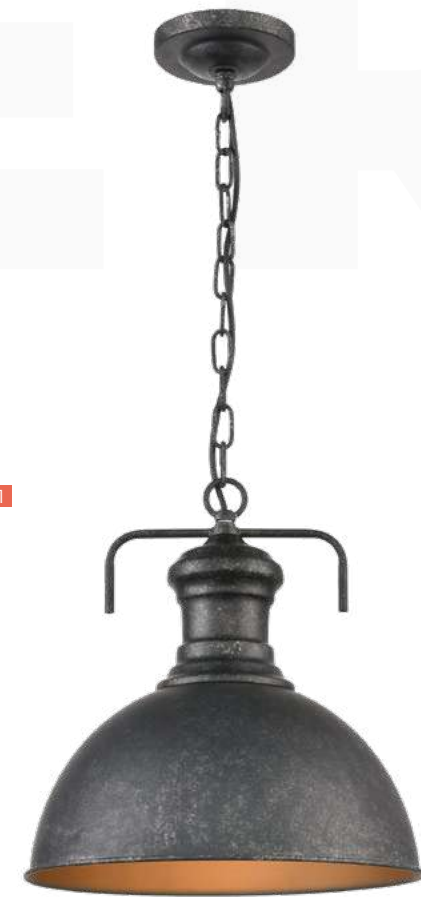

FERRO

1

FERRO

Подвесы в стиле лофт серии Ferro легко и непринужденно способны внести своим присутствием настроение стильной индустриальности, которая не теряет своей актуальности в создании дизайна помещений. Светильники выкрашены в темный классический оттенок, что еще больше работает на создание акцентных лофт-мотивов в интерьере.

Loft style suspensions of Ferro series can easily and naturally bring a mood of stylish industrialism that never loses its relevance in creating room design. Lamps are painted a dark classic shade, which even more contributes to creating accents of loft motifs in the interior.

Артикул | Article	Описание | Description	Лампа | Light Source
1 VL6012P11	↑308/1505 | ∅ 310 | античный черный | antique black	⚡ E27 60W x 1