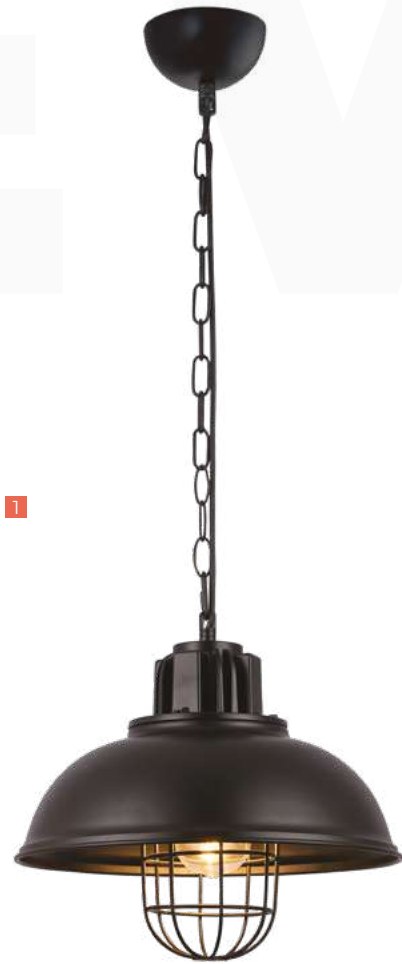

⦿ E27 60W x 3

3 VL6302P06 | 265/1000 | ∅ 395 | черный | золото | black | gold

⦿ E27 60W x 6

4 VL6302P05 | 265/1060 | ↔ 1050 | ↗ 240 | черный | золото | black | gold

⦿ E27 60W x 5

1

LEVI

Levi — коллекция светильников, которую можно было бы назвать обычной, если бы не крошечная деталь — выглядывающая из плафона лампа заключена в аккуратную решетку, словно старинный фонарь. Благодаря столь минималистичному, но необычному элементу, люстра из простого осветительного прибора превращается в оригинальную деталь интерьера.