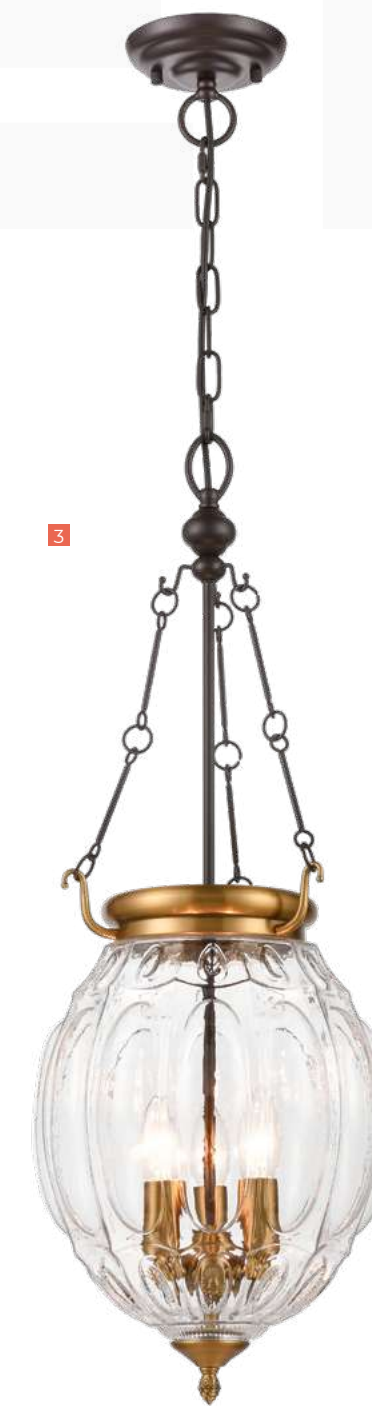

HELEN NEW

Серия Helen — коллекция, вобравшая в себя всё накопленное наследие винтажного искусства и объединившая их с классическими трендами. Округлая форма плафонов из стекла с ажурным узором создает связь между эпохами становления дизайна, возвращая нас к былым временам, пропущенным через призму времени и инноваций. Коллекция, которая становится больше, чем просто светом. Серия, которая может стать семейной ценностью не одного поколения. Серия Helen — любимая классика, которая всегда будет актуальной!

The Helen series is a collection that has absorbed all the accumulated heritage of vintage art and combined them with classic trends. The rounded shape of the glass plafonds with an openwork ornament creates a link between the epochs of the design evolution, bringing us back to the old times seen through the lens of time and innovation. This collection is more than just light. It is a series that can become an heirloom for more than one generation. The Helen series is the cherished classic that will always be of relevance!

Артикул | Article	Описание | Description	Лампа | Light Source
1 VL4266P31	↑448/1650 | Ø 280 коричневый, бронза | янтарный | brown, bronze | amber	⚡ E27 60W x 1
2 VL4266P41	↑448/1650 | Ø 280 коричневый, бронза | прозрачный | brown, bronze | transparent	⚡ E27 60W x 1
3 VL4266P23	↑858/1700 | Ø 280 коричневый, бронза | прозрачный | brown, bronze | transparent	⚡ E14 40W x 3

1

2

3