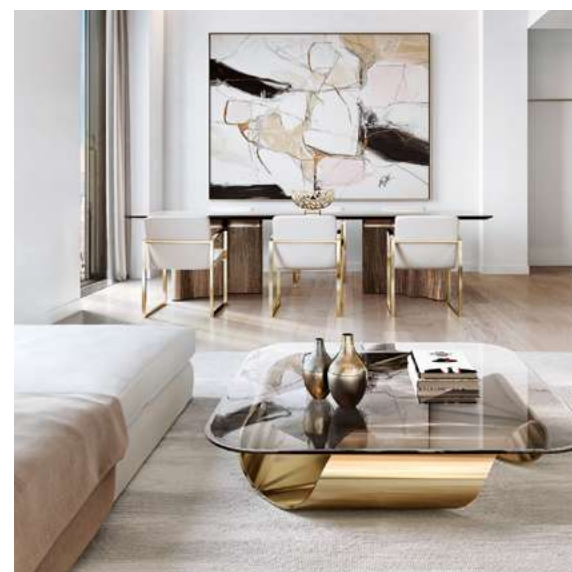

A ROLE MODEL

ОБРАЗЕЦ ДЛЯ ПОДРАЖАНИЯ

Elegance and shape filled with content — this is the distinctive feature of the classics, which needs no introduction. A style that absorbed the essence of modernity and antiquity, softened their edges and once again raised the familiar models to the pedestal of high fashion. Harmony and a tribute to history balance on the edge of adjacent styles, thus creating a new classic that has conquered the world.

Элегантность и форма, наполненные содержанием, — вот отличительная черта классики, которая не нуждается в представлении. Стиль, который впитал сущность современности и античности, смягчил их грани и вновь возвел привычные модели на пьедестал высокой моды. Балансируя на грани смежных стилей, гармония и дань истории создали новую классику, покорившую мир.