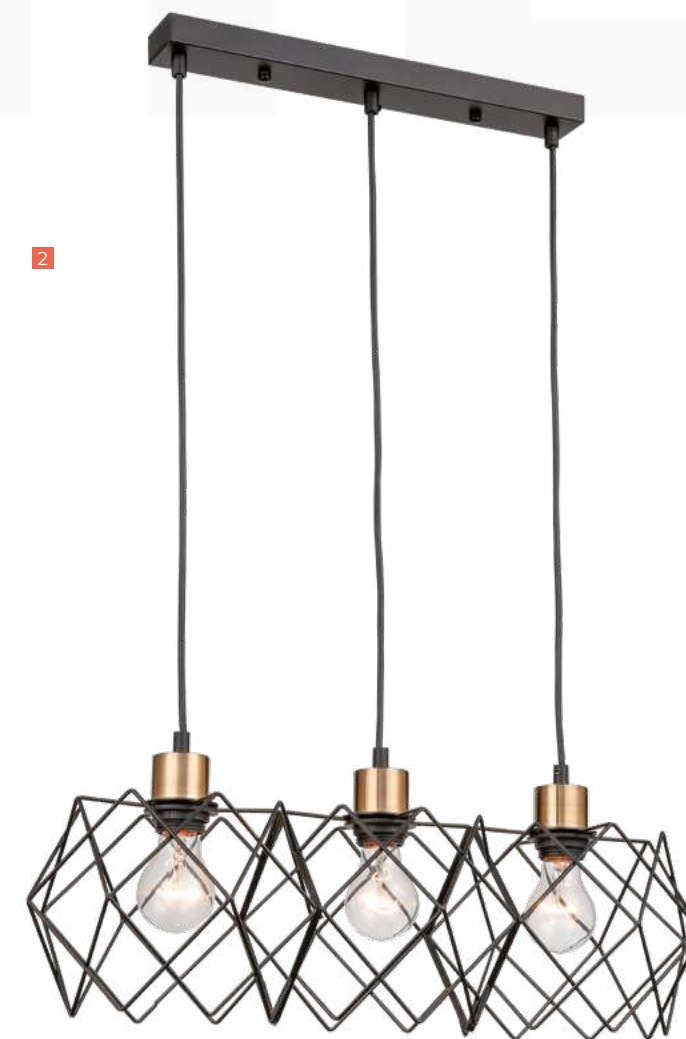

SCHELETRO

Серия Scheletro — неординарная коллекция, геометричная и воздушная. Идеальное воплощение стиля лофт с учетом современных тенденций. Сочетает в себе одновременно и промышленный дизайн, и страсть к открытому пространству, и отсылку к открытой проводке, как к главному элементу стиля нео-лофт. Изысканная деталь — патроны золотого цвета, придающие моделям лоск и эффектность. Серия Scheletro — настоящий арт-объект, дарящий свет!

The Scheletro series is an extraordinary collection, geometric and airy. The perfect embodiment of the loft style, taking into account modern trends. Combines industrial design with a passion for open space and a reference to open wiring as the main element of neo-loft style. An exquisite detail - gold-colored cartridges, giving the models a gloss and showiness. Scheletro series is a real art object that gives light!

1

2

Артикул | Article Описание | Description

1 VL6392P01 ↑245/1445 | ∅ 240 черный, золото | black, gold

2 VL6392P03 ↑245/1445 | ↔ 580 | ∅ 240 черный, золото | black, gold

Лампа | Light Source

E27 60W x 1

E27 60W x 3