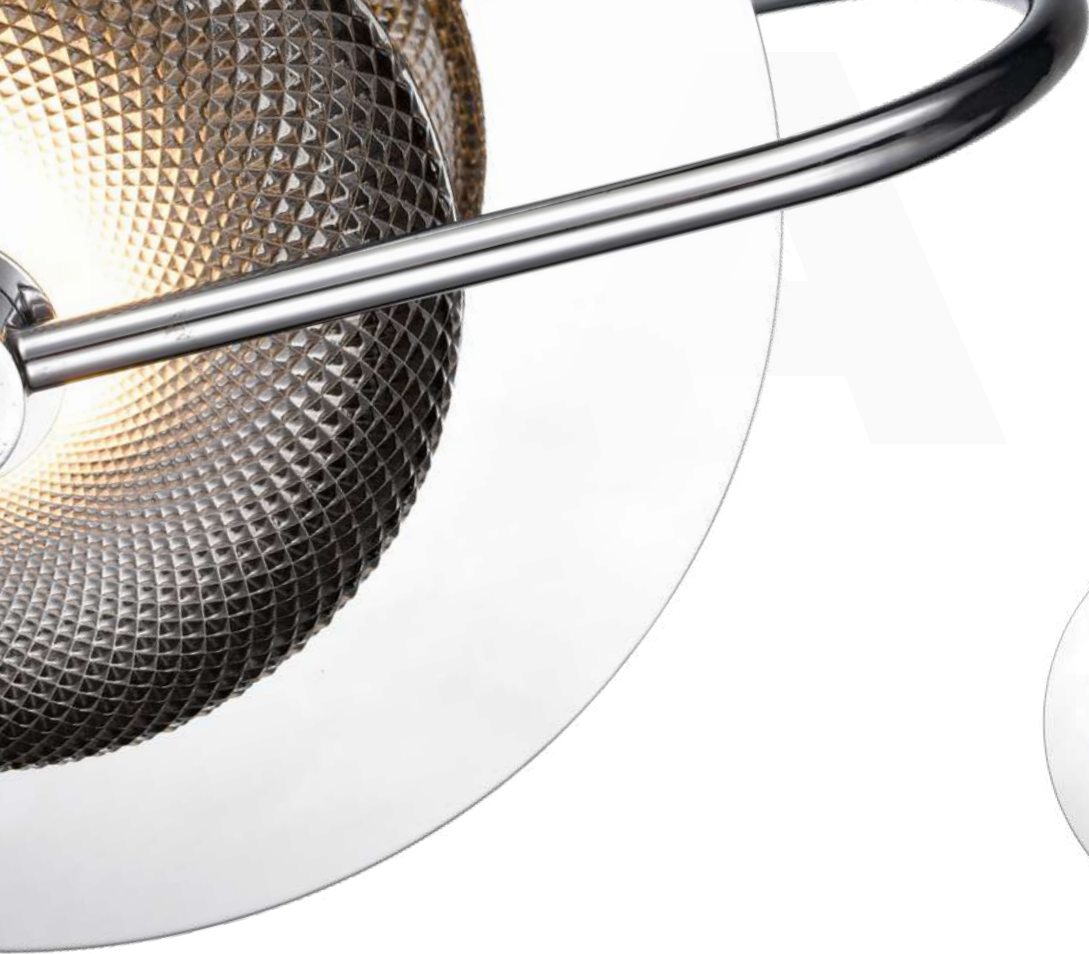

RAINBOW

4

RAINBOW NEW

Серия Rainbow — одно только название уже много говорит об этой коллекции! Что может быть прекраснее, чем свет, создающий краски, захватывающие дух? Так и модели коллекции вызывают восторг с первого взгляда: неординарные формы и цветовые решения, фактурное стекло, отражающее каждый луч, — светильники действительно являются произведениями искусства.

Уютный свет моделей создает сказочную атмосферу и добавляет интерьеру эксклюзивности и оригинальности.

Серия Rainbow — «радуга», к которой можно прикоснуться!

The Rainbow series — the name alone already speaks a lot about this collection! What could be more beautiful than the light that creates breathtaking colors? Similarly, the models in this collection arouse delight at first sight: extraordinary shapes and color solutions, textured glass reflecting every ray — the luminaires are indeed works of art. The cozy light of the models creates a fabulous atmosphere and lends exclusivity and originality to the interior.

The Rainbow series is a “rainbow” that you can touch!

Артикул | Article   Описание | Description

4 VL5743W11 |250 | ↔130 | ↗250   хром | дымчатый | chrome | smoky

Лампа | Light Source

LED 3000K 9W

5 VL5743N01 |610 | ∅360   хром | молочный | chrome | milky

E27 60Wx1