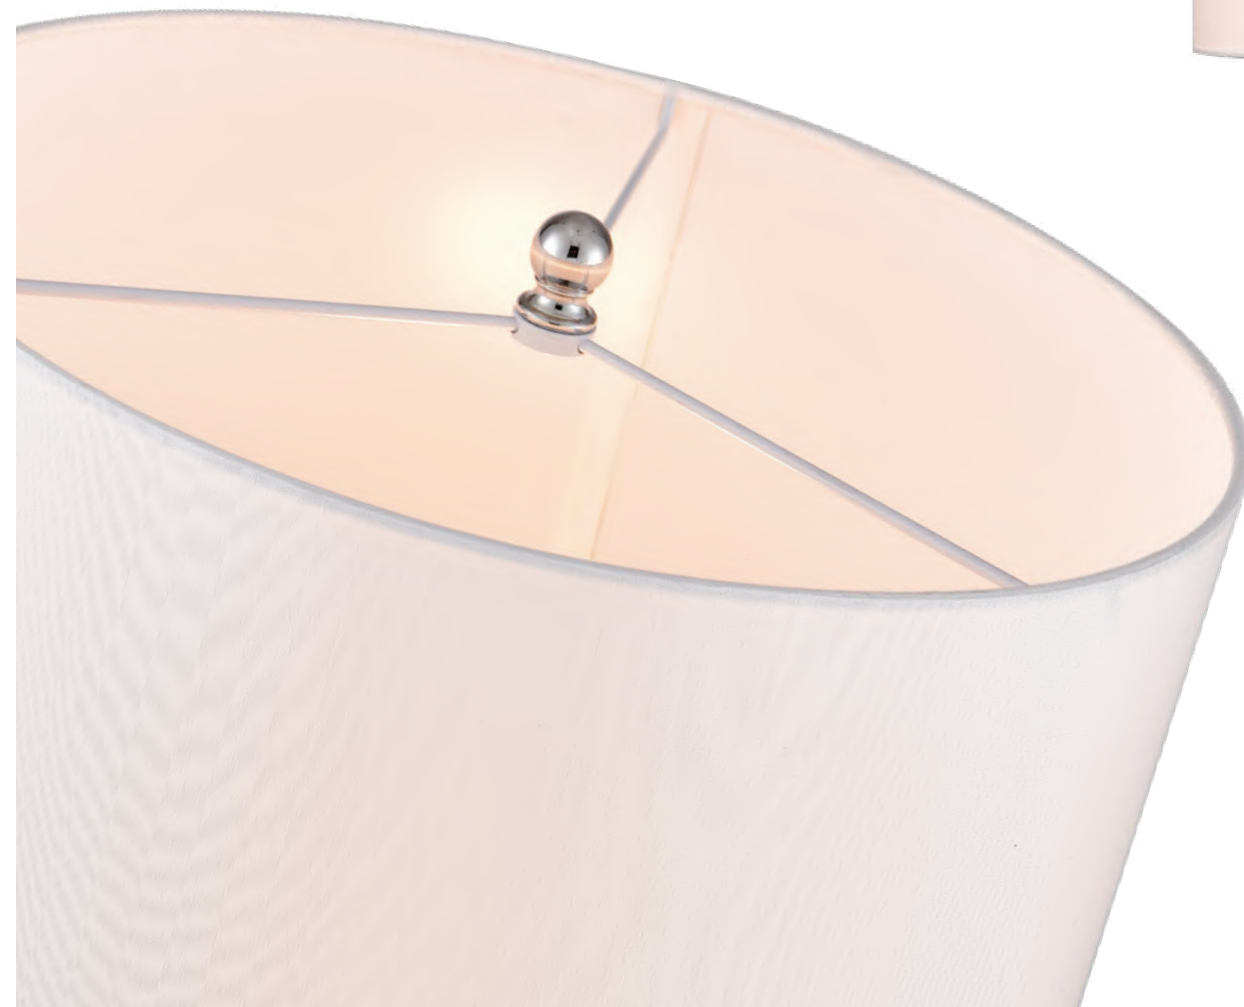

E27 60Wx1

5

HELLION ^{NEW}

Серия Hellion озорная, обманчиво-простая и кокетливая. Изящные и обтекаемые формы плафонов, плавные линии и благородные оттенки золота и серебра делают коллекцию идеальным дополнением к игривому или аскетичному, сдержанно-роскошному или минималистичному интерьеру.