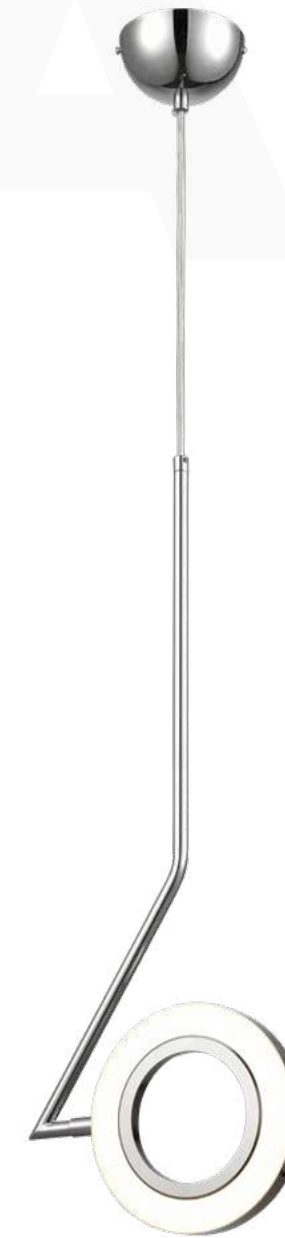

511

Артикул | Article   Описание | Description

3 VL7303P21   ↓625/1500 | ∅ 215 хром | хром, белый | chrome | chrome, white

4 VL7304P21   ↓625/1500 | ∅ 215 золото | золото, белый | gold | gold, white

Лампа | Light Source

LED 4000K 16W

LED 4000K 16W