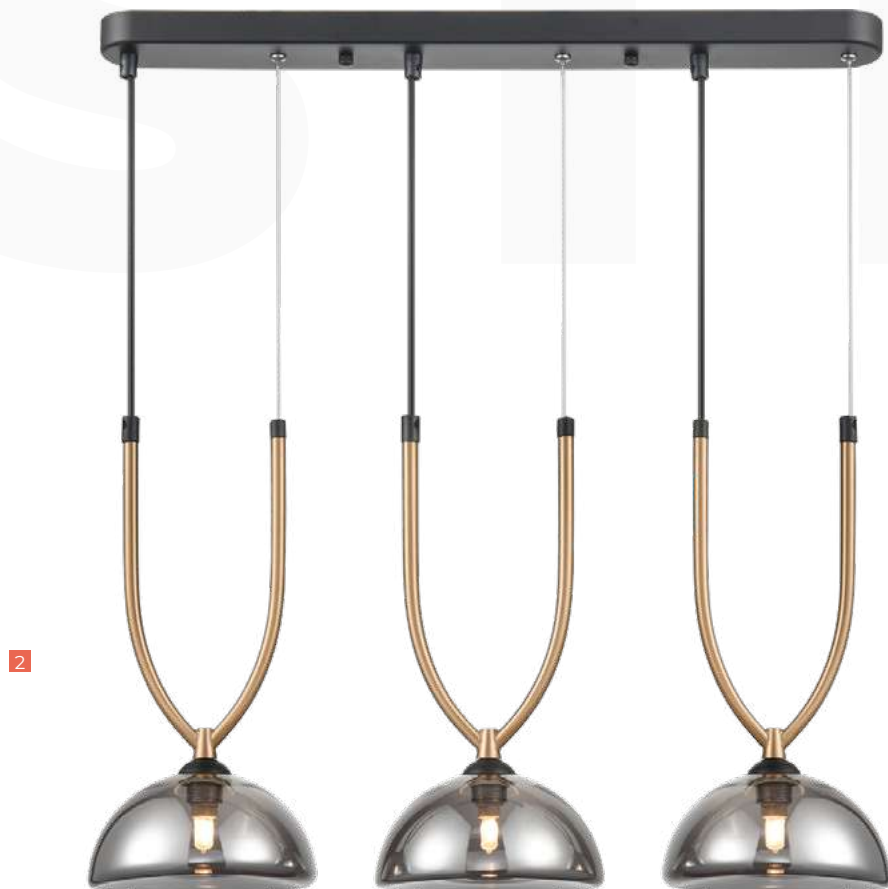

ASTIY

Серия Astiy — удивительная коллекция, модели которой напоминают золотые камертоны на элегантной подставке из дымчато-серого стекла. Словно оригинальный наградной кубок за лучшее звучание! Глядя на эту коллекцию, словно слышишь изысканный звон, интригующий и убаюкивающий. Практически невидимые провода создают эффект парящих в пространстве плафонов, добавляя интерьеру простора и воздуха. Серия Astiy — неординарный свет, имеющий звук!

The Astiy series is an astonishing collection, where models are reminiscent of gold tuning forks on an elegant smoky gray glass stand. Like an original award cup for the best sound! Looking at this collection, it is as if you hear an exquisite ringing, intriguing and soothing. Almost invisible wires create the effect of plafonds floating in space, adding space and air to the interior. Astiy series - extraordinary light with sound!

Артикул | Article   Описание | Description

Артикул | Article	Описание | Description	Лампа | Light Source
1 VL5434P01	↑355/1570 | ∅160 черный, золото | дымчатый | black, gold | smoky	⚡ G9 35W x 1
2 VL5434P03	↑355/1570 | ↔580 | ∠160 черный, золото | дымчатый | black, gold | smoky	⚡ G9 35W x 3