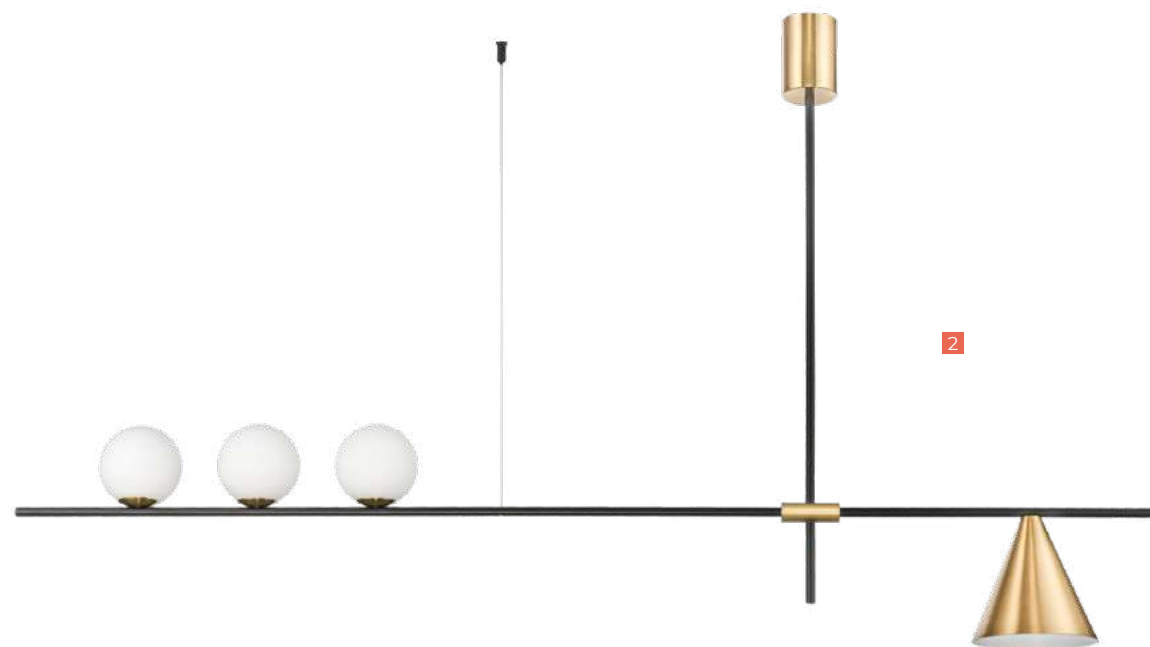

Артикул | Article   Описание | Description

1 VL5534P03   ↑500 |→ 1120 |↗ 170   черный, латунь | белый | black, brass | white

2 VL5534P04   ↑500 |→ 1400 |↗ 170   черный, латунь | белый | black, brass | white

Лампа | Light Source

⚡ G9 35W x 2 | E27 60W x 1

⚡ G9 35W x 3 | E27 60W x 1

CORDA

Серия Corda абсолютно невероятная, неординарная и восхитительно-стильная. Четкий геометрический каркас черного цвета будто делит пространство на две плоскости, каждая из которых имеет свою изюминку. Подвесные светильники похожи на веточку ландыша, созданную строгим ювелиром — аккуратные белые плафончики вызывают ассоциацию с нежными бутонами. А изящные бра словно пронзительно-весенние солнечные лучи создают эффект декоративного панно. Серия Corda — яркий стиль современного интерьера!

The Corda series is absolutely incredible, extraordinary and delightfully stylish. A clear geometric black frame seems to divide the space into two planes, each of which has its own flavor. Pendant lighting fixtures resemble a lily of the valley sprig created by a strict jeweler - neat white plafonds evoke delicate flower buds. And the graceful sconces, like the piercing spring rays of the sun, create the effect of a decorative panel. Corda series - bright style of modern interior!