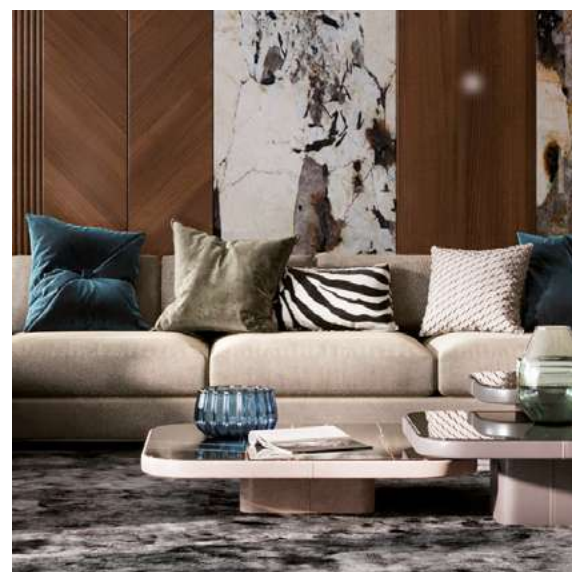

A ROLE MODEL

ОБРАЗЕЦ ДЛЯ ПОДРАЖАНИЯ

Elegance and shape filled with content — this is the distinctive feature of the classics, which needs no introduction. A style that absorbed the essence of modernity and antiquity, softened their edges and once again raised the familiar models to the pedestal of high fashion. Harmony and a tribute to history balance on the edge of adjacent styles, thus creating a new classic that has conquered the world.

Элегантность и форма, наполненные содержанием, — вот отличительная черта классики, которая не нуждается в представлении. Стиль, который впитал сущность современности и античности, смягчил их грани и вновь возвел привычные модели на пьедестал высокой моды. Балансируя на грани смежных стилей, гармония и дань истории создали новую классику, покорившую мир.