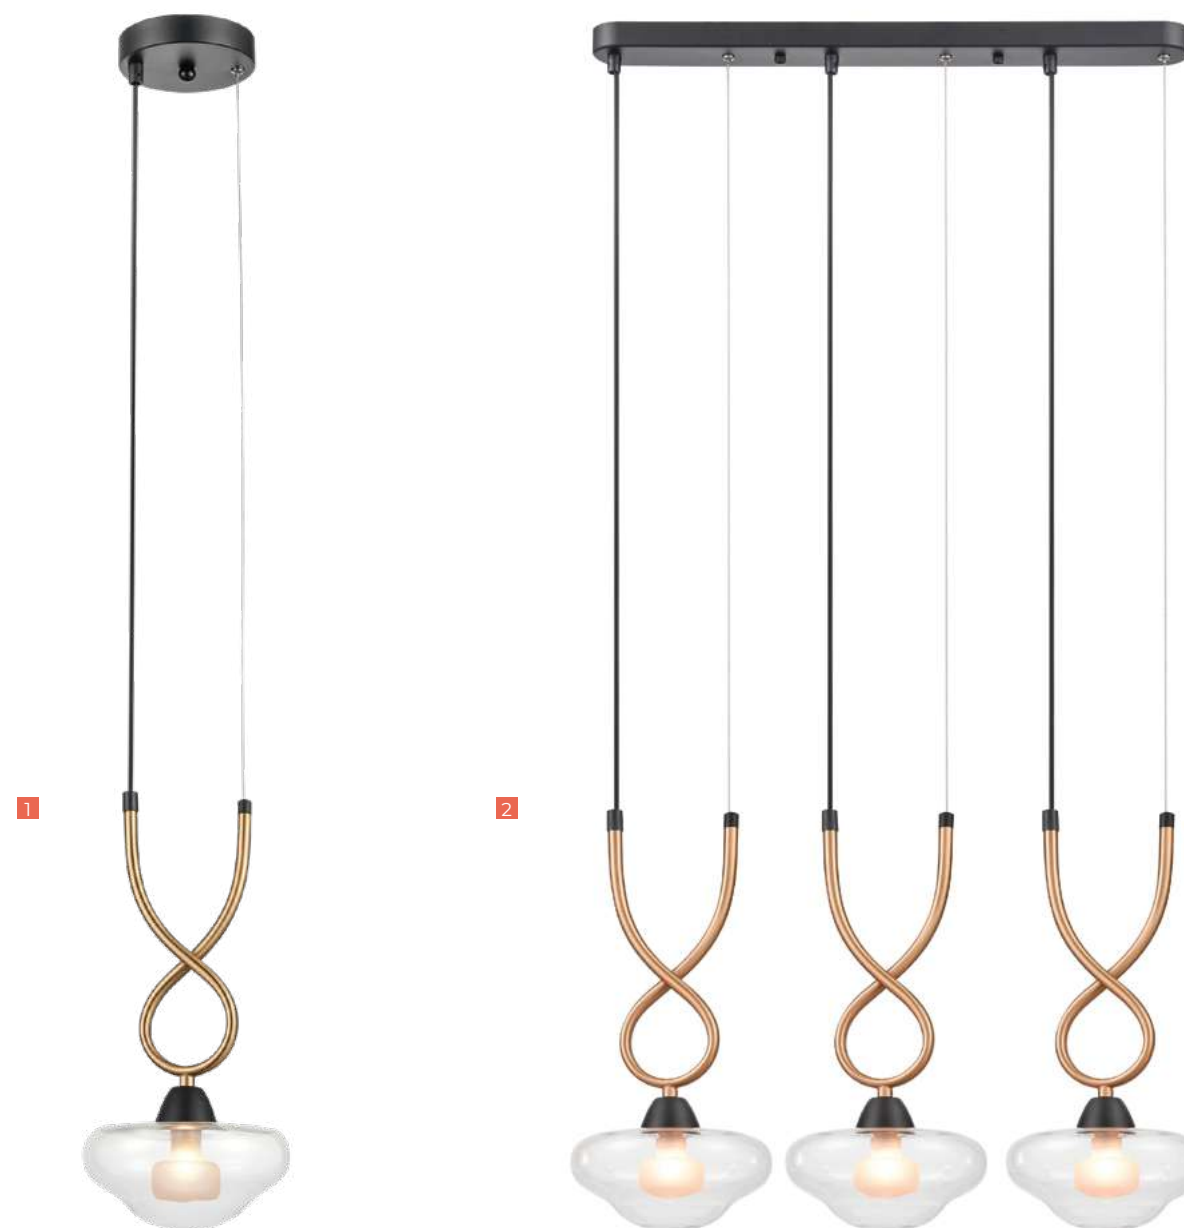

JANICE

Серия Janice — дерзкая, необычная и запоминающаяся. Ни на что не похожая коллекция со своим собственным характером и неординарными формами. Изысканные линии каркаса, удивительные плафоны из прозрачного стекла — модели притягивают взгляд и смело заявляют о своей уникальности. Светильники идеально впишутся в интерьер гостиной или обеденной зоны в стиле модерн. Серия Janice — новая форма света!

The Janice series is daring, unusual and memorable. A unique collection with its own character and extraordinary forms. Refined lines of the frame, amazing plafonds of transparent glass - the models attract the eye and boldly declare their uniqueness. The lighting fixtures fit perfectly into the interior of the living room or dining area in the Art Nouveau style. Janice series - a new form of light!

Артикул | Article	Описание | Description	Лампа | Light Source
1 VL5444P01	↑365/1580 | ∅170 черный, золото | прозрачный | black, gold | transparent	G9 35W x 1
2 VL5444P03	↑365/1580 | ←610 | ∠170 черный, золото | прозрачный | black, gold | transparent	G9 35W x 3