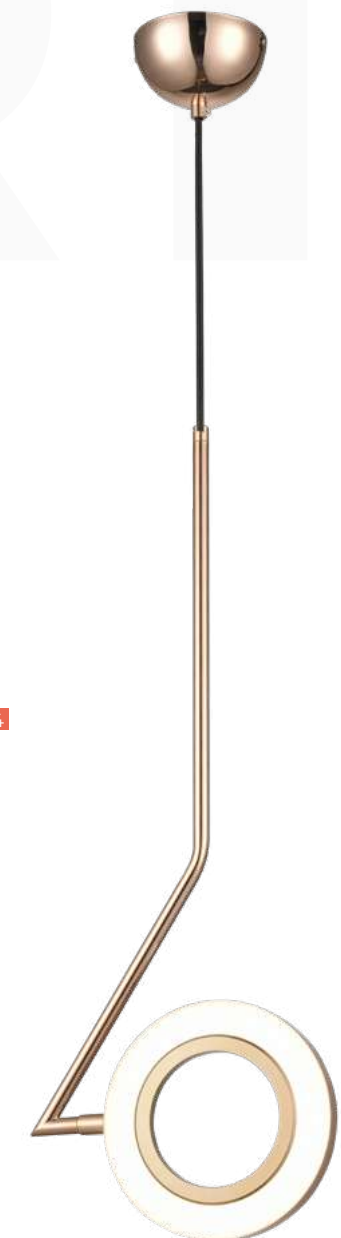

511

Артикул | Article   Описание | Description

3 VL7303P21   ↓625/1500 | ∅ 215 хром | хром, белый | chrome | chrome, white

4 VL7304P21   ↓625/1500 | ∅ 215 золото | золото, белый | gold | gold, white

Лампа | Light Source

LED 4000K 16W

LED 4000K 16W