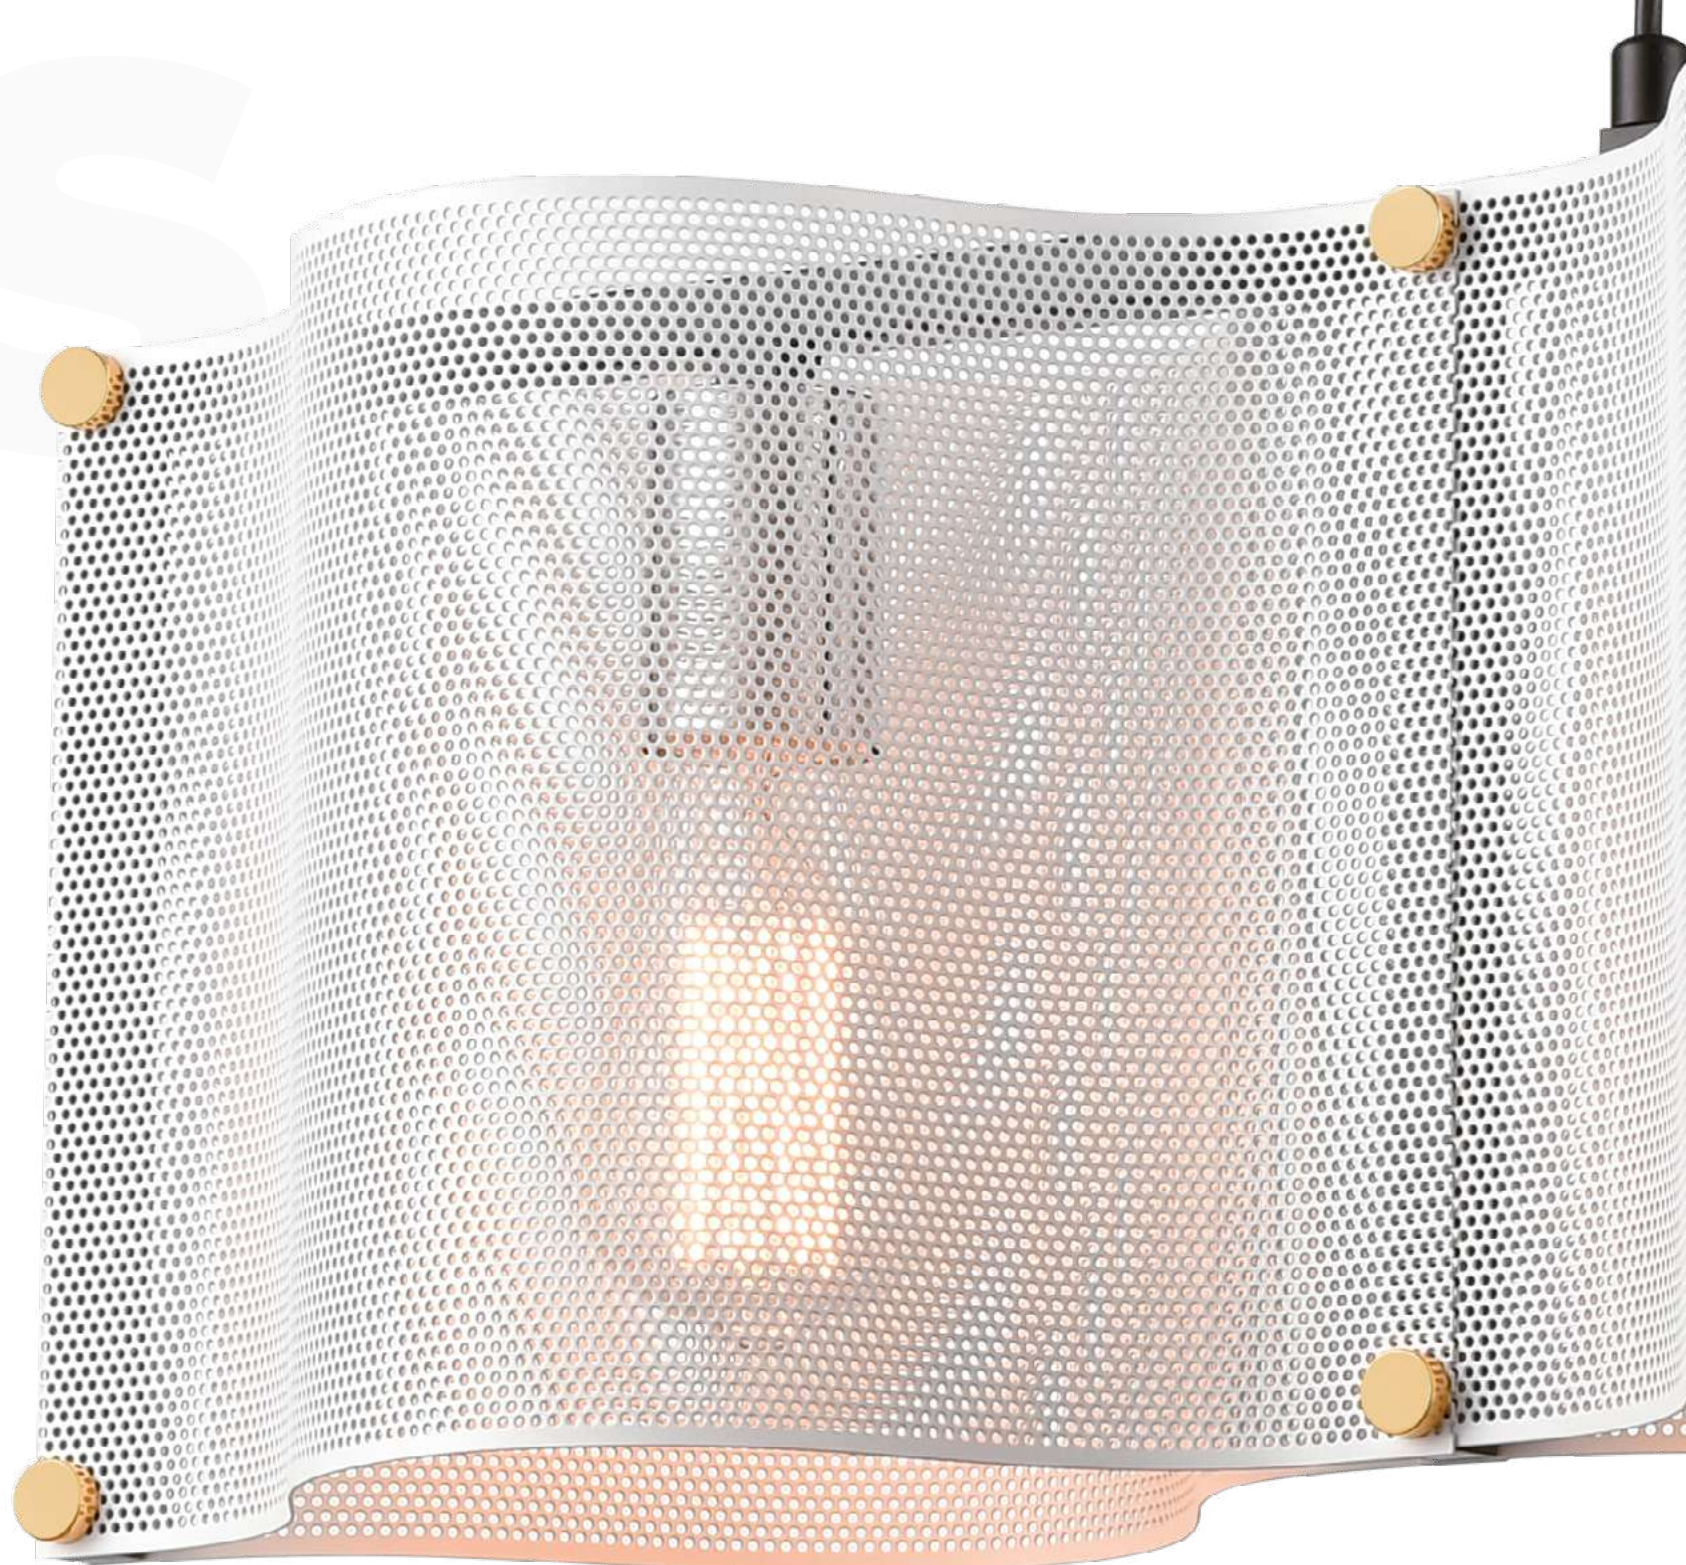

⚡ E27 60W x 5

⚡ E27 60W x 7

1

2

CROSS

Невероятная серия Cross — это гармоничное сочетание элегантности и современных тенденций. Несмотря на основательность конструкции, светильники выглядят воздушными и легкими за счет полупрозрачных, будто сетчатых, плафонов. Форма плафонов тоже заслуживает отдельного упоминания — она создана в виде единой ленты, которая плавно обрамляет лампочки, слегка приглушая их яркое сияние. Светильники Cross изумительно впишутся в интерьер как квартиры, так и загородного дома.