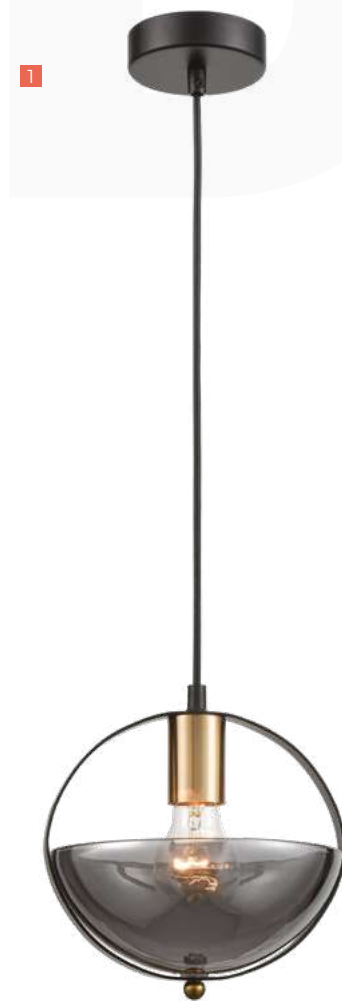

АРТИКУЛ | ARTICLE ОПИСАНИЕ | DESCRIPTION

1 VL5362P11 | 215/1415 | Ø 205 черный, золото | дымчатый | black, gold | smoky

2 VL5362P13 | 215/1415 | Ø 350 черный, золото | дымчатый | black, gold | smoky

ЛАМПА | LIGHT SOURCE

E27 60W x 1

E27 60W x 3