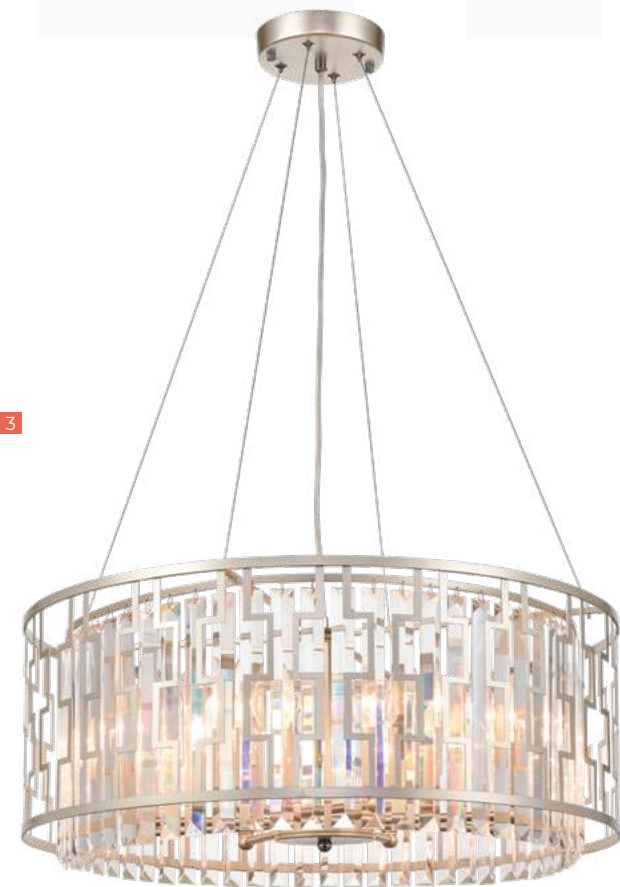

POLIFONIA

Коллекция Polifonia — шедевр интерьерного многоголосия. В ней словно слились «ноты» классики и современности, в результате чего родились волшебные модели, созданные из строгого стекла и металла нежного цвета шампань. Мягкое сияние и лаконичная форма светильников великолепно впишутся в любой интерьер, став драгоценной жемчужиной. Серия Polifonia — перламутровая нежность света, которая создает особое настроение!

The Polifonia collection is a masterpiece of interior polyvocality. It seems to merge the “notes” of classics and modernity, which results in creation of magic models, made of austere glass and gentle champagne-colored metal. The soft glow and concise shape of the lighting fixtures perfectly fit into any interior, becoming its precious pearl. The Polifonia series is a pearl tenderness of light that creates a special mood!