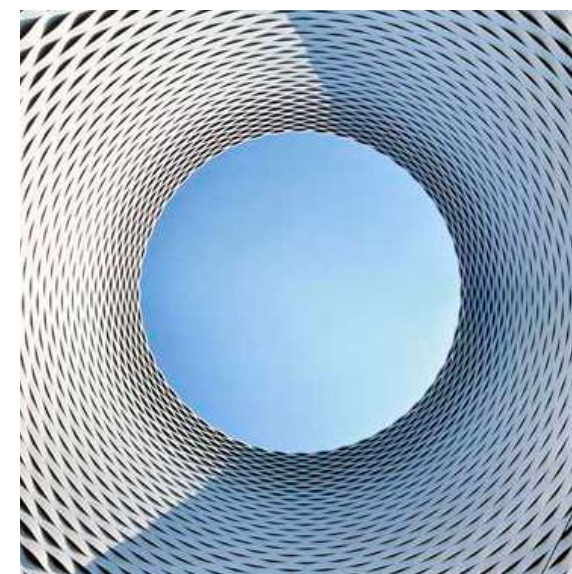

Аскетизм, доведенный до абсолютной точки и воплощенный в свете, простота, возведенная в ранг современного искусства, — молодое направление уже покорило дизайн, готовый следовать за ним и дальше. Минимализм, акцентирующий внимание на форме и геометрии, неотделимых от эргономики, раскрывает свет во всей его чистоте и мощи. Отказываясь от лишнего, тянется к абсолюту яркости, создавая пространство элементарной материи.