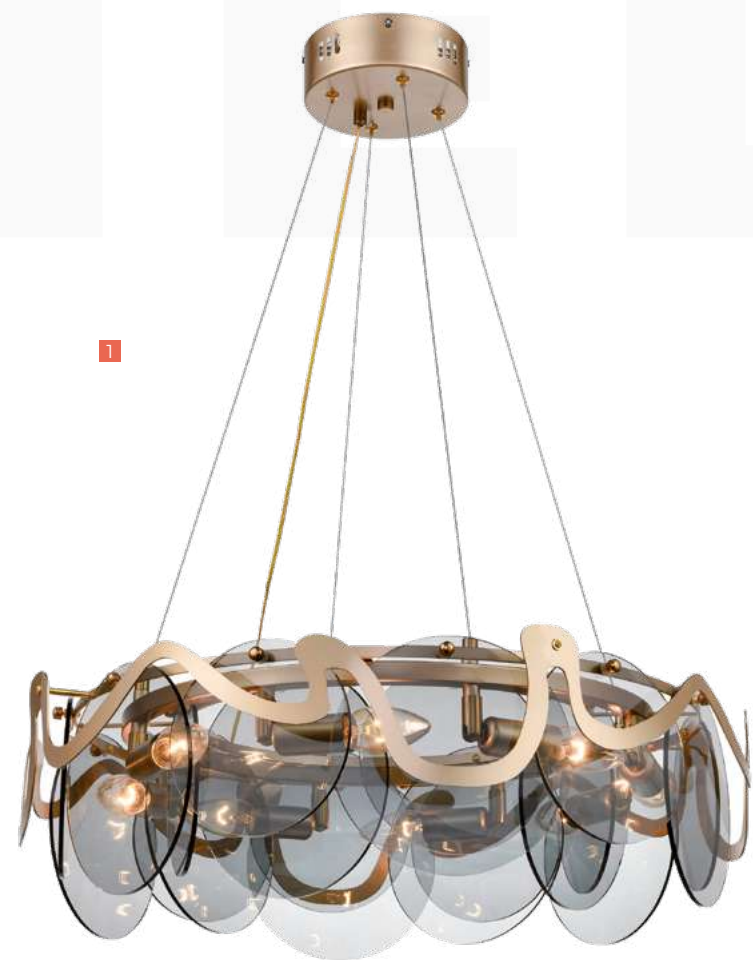

1

MELODIA

Серия Melodia — чистый восторг, который сложно передать словами! Совершенно необычная коллекция, несравнимая ни с чем. Гладкая, причудливо изогнутая, лента каркаса цвета шампани, нежно обхватывает полупрозрачные «лепестки» из дымчатого стекла, которые словно стремятся быть ближе друг к другу и источнику света. Модели выглядят одновременно хрупкими и прочными, воздушными и внушительными, строгими и игривыми. Серия Melodia — лаконичная роскошь, создающая стиль!

The Melodia series represent a pure admiration which is hard to render in words! A completely unusual collection, incomparable to anything. A smooth, intricately curved, champagne-colored frame ribbon gently wraps around the translucent «petals» of smoky glass, which seem to tend to be closer to each other and the light source. Models look fragile and strong at the same time, airy and massive, austere and playful. Melodia series — a laconic luxury that creates style!

MELO