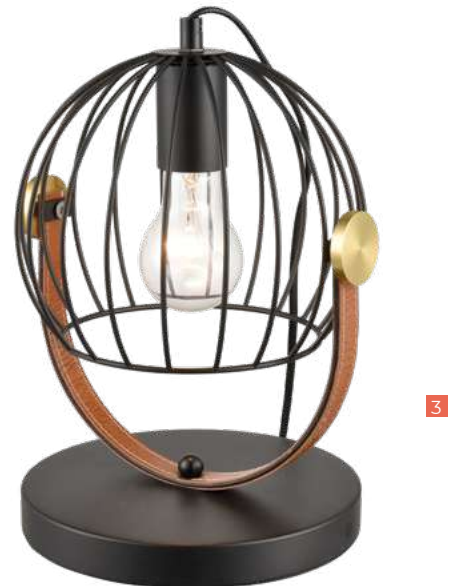

Артикул | Article   Описание | Description

1	VL6252P01	↑350/1530 | ∅ 250 черный, золото | черный | black, gold | black
2	VL6252W01	↑200 | ←200 | ↗ 270 черный, золото | черный | black, gold | black
3	VL6252N01	↑300 | ∅ 220 черный, золото | черный | black, gold | black

Лампа | Light Source

⊙ E27 60W x 1
⊙ E27 60W x 1
⊙ E27 60W x 1