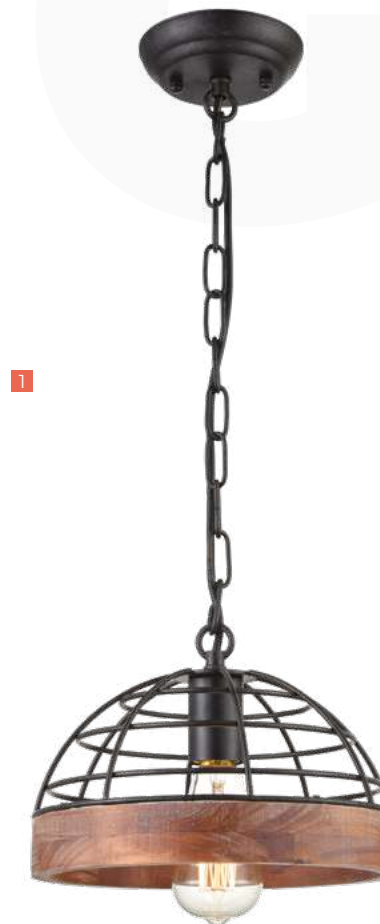

АРТИКУЛ | ARTICLE ОПИСАНИЕ | DESCRIPTION

1 VL6022P05 | 215/1400 | Ø 500 античный черный | коричневый | antique black | brown

ЛАМПА | LIGHT SOURCE

E27 x 5 60W

D E G A S

D E G A S

Коллекция Degas, выдержанная в эстетике индустриального стиля, способна внести легкий штрих фабричной атмосферы в любой интерьер. Металлический купол светильника в цвете черного золота в сочетании с деревом, словно состаренного временем, делает его аутентичным артефактом для стилизации помещения в промышленном стиле.