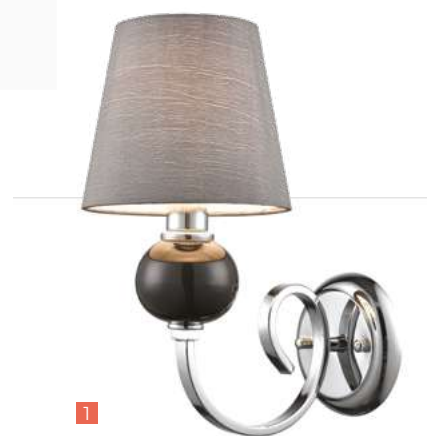

1

2

PERCY

Коллекция классических светильников Percy отличается особой нежностью и роскошью. Элегантный дизайн тканевых плафонов изысканно подчеркнут плавными изгибами каркаса и украшен шариками-жемчужинами, оживляющими строгость линий. Легкие складки на плафонах добавляют текстуры и вносят игривую нотку в дизайн светильников