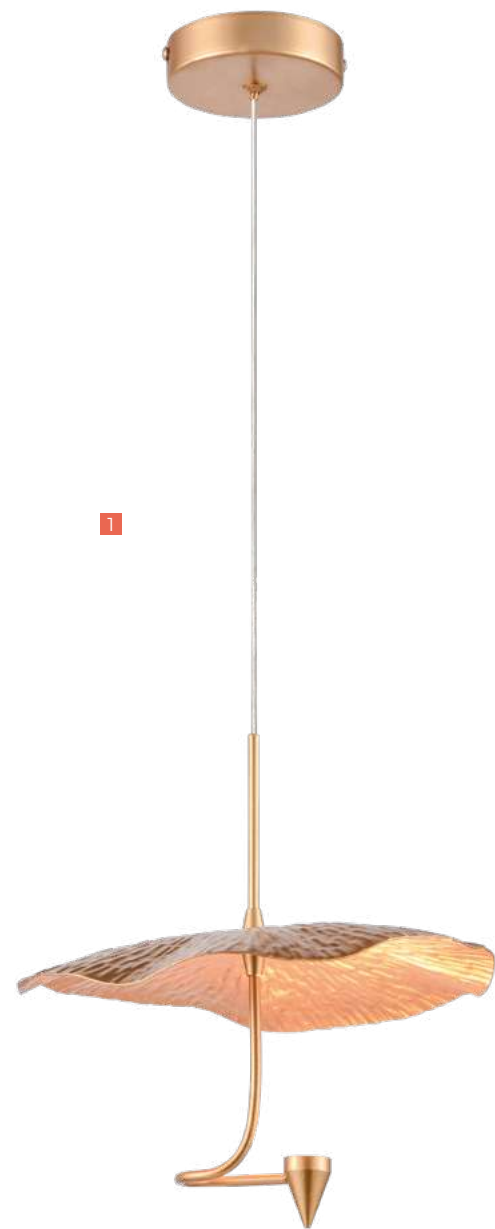

ARONOS ^{NEW}

Серия Aronos — многогранная, изысканная и очень дерзкая! Невероятное сочетание латинского настроения — великолепные плафоны выглядят будто летящие в страстном танце под зажигательные ритмы танцовщицы — и игривый элемент декора, который как якорь удерживает светильник на месте, не давая ему сорваться с места. Ощущение внутреннего огня в коллекции поддерживает и цветовая гамма: яркое праздничное золото и строгий черный — две стороны одной медали.

Серия Aronos — яркое настроение каждый день!

The Aronos series is multi-faceted, refined and very daring! An incredible combination of Latin mood — the magnificent plafonds look like dancers, flying in a passionate dance to the rousing rhythms — and a playful decor element that holds the luminaire in a place like an anchor, not letting it to break from its place.

The sensation of inner fire in the collection is also supported by the color scheme: bright festive gold and strict black are two sides of the same coin.

Aronos series means a brilliant mood every day!