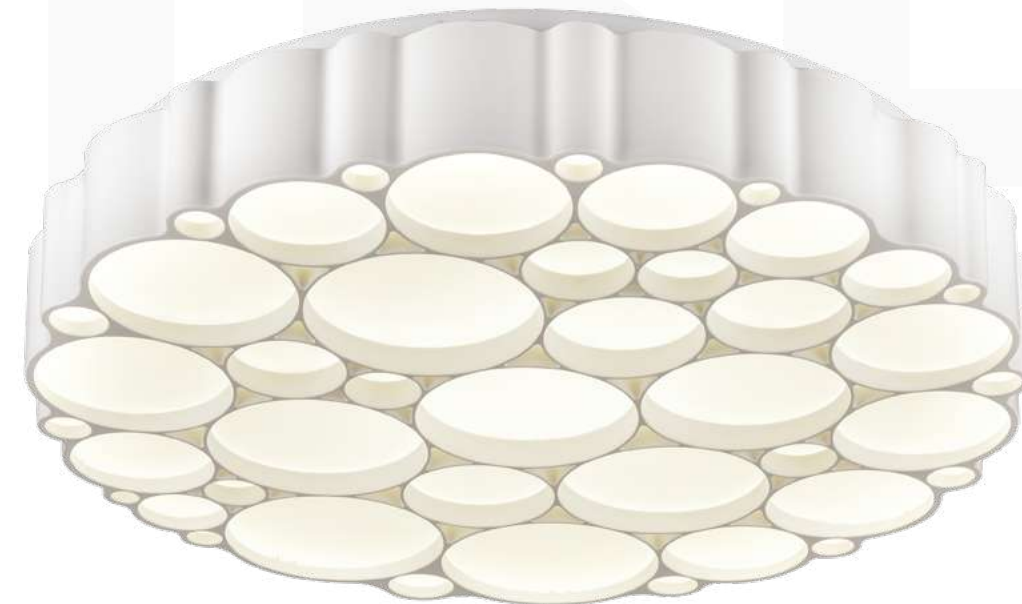

BIBLE

561

BIBLE

Серия BIBLE— всё дело в волшебных пузырьках! Элегантные светильники похожи на изящные округлые соты, сквозь которые струится мягкий и приятный свет. Лаконичный каркас бархатного серебристого цвета, плавные изгибы и разноразмерные ячейки делают светильники этой серии невероятно притягательными и роскошными. Необычный оттенок “сот” идеально сочетается с цветовой гаммой каркаса, выделяя светильники BIBLE среди других коллекций.

Bible series – it’s all about magic bubbles! Elegant fixtures look like exquisite rounded honeycombs through which a soft and pleasant light flows. The laconic silver velvet frame, smooth curves and multi-sized cells make the fixtures of this series incredibly attractive and luxurious. The unusual shade of “honeycombs” blends perfectly with the color range of the frame, highlighting the Bible lighting fixtures among other collections.

Артикул | Article   Описание | Description

Лампа | Light Source

1 VL7151L01   1103 | Ø 500   белый | белый | white | white

LED 4000K 48W