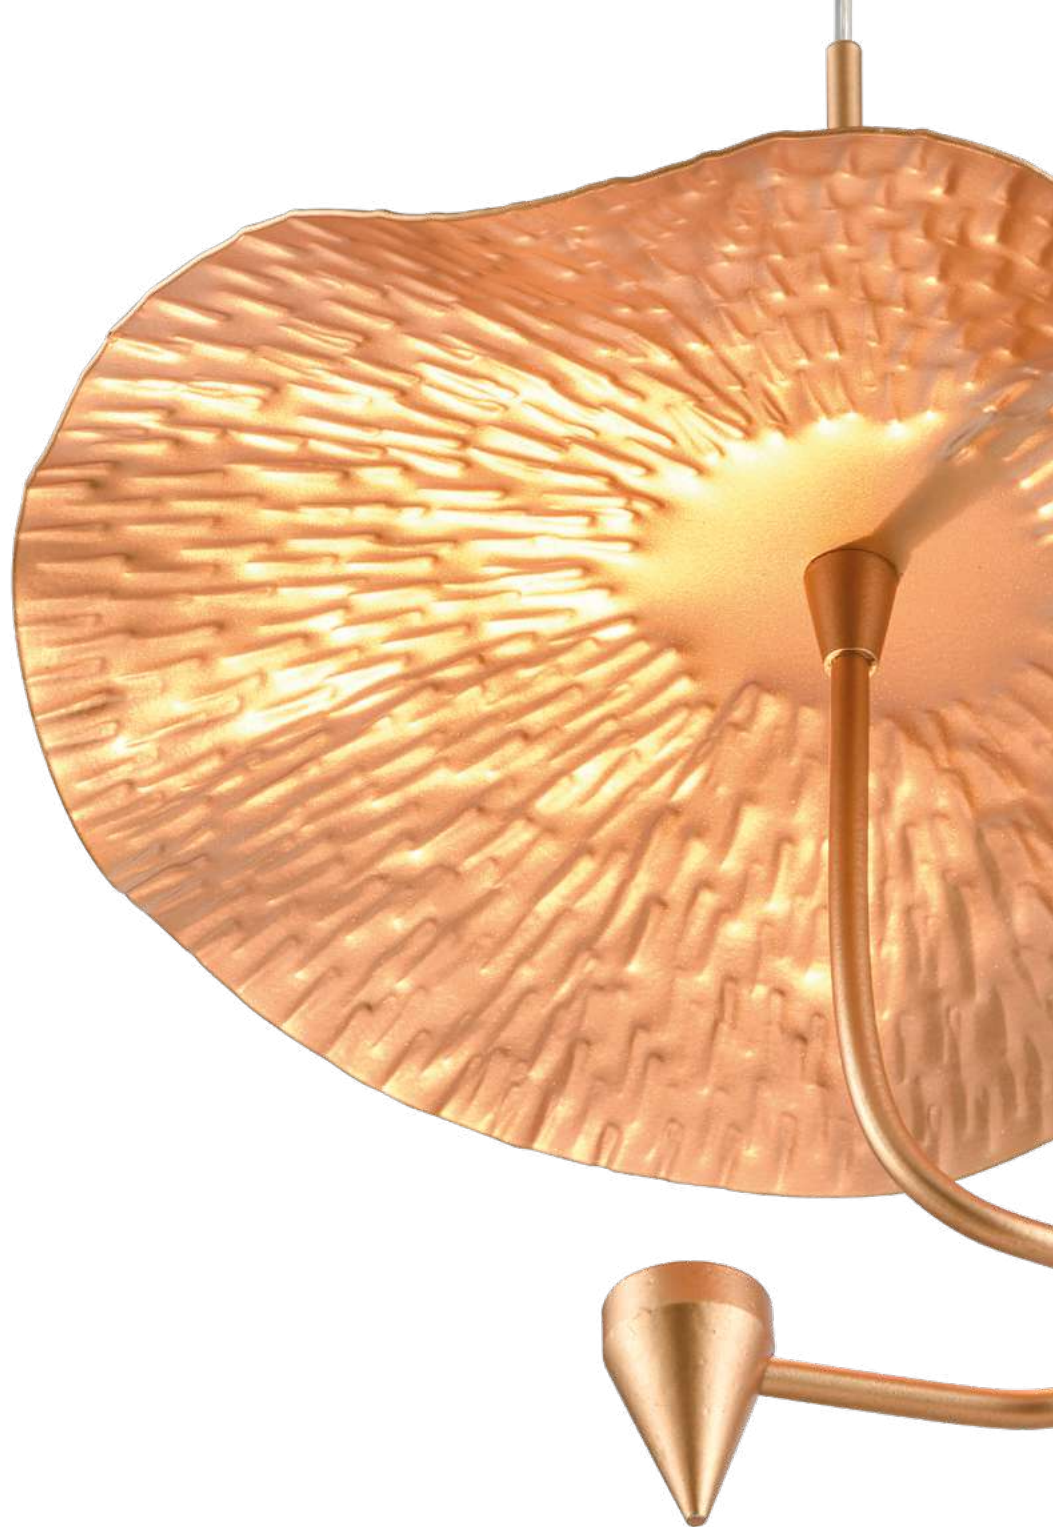

ARONOS ^{NEW}

Серия Aronos — многогранная, изысканная и очень дерзкая! Невероятное сочетание латинского настроения — великолепные плафоны выглядят будто летящие в страстном танце под зажигательные ритмы танцовщицы — и игривый элемент декора, который как якорь удерживает светильник на месте, не давая ему сорваться с места. Ощущение внутреннего огня в коллекции поддерживает и цветовая гамма: яркое праздничное золото и строгий черный — две стороны одной медали.

Серия Aronos — яркое настроение каждый день!

The Aronos series is multi-faceted, refined and very daring! An incredible combination of Latin mood — the magnificent plafonds look like dancers, flying in a passionate dance to the rousing rhythms — and a playful decor element that holds the luminaire in a place like an anchor, not letting it to break from its place.

The sensation of inner fire in the collection is also supported by the color scheme: bright festive gold and strict black are two sides of the same coin.

Aronos series means a brilliant mood every day!