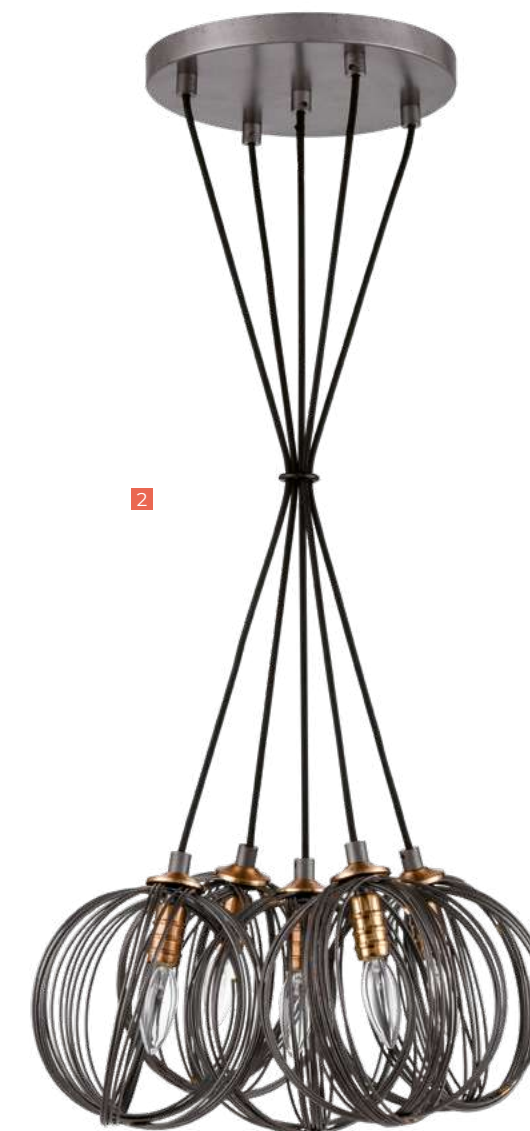

1

INCREDIBLE

Коллекция Incredible, словно новогодний шарик в стиле лофт, создает атмосферу праздника. Кажущаяся простота моделей изысканно подчеркивается элементами золотого цвета, полностью переосмысливая привычную концепцию стилей лофт и минимализм. Элегантное многослойное плетение плафонов и их круглая форма придают светильникам Incredible мягкость, а черный, с эффектом потертости, каркас не дает забыть о брутальной стилистике модели. Эклектичные, с ноткой сдержанной роскоши, модели идеально впишутся в интерьер гостиной, холла или спальни.

The Incredible collection, as if a Christmas ball in the loft style, creates a festive atmosphere. The deceptive simplicity of the models is exquisitely emphasized by gold-colored elements, completely redefining the usual concept of loft and minimalism styles. The elegant multi-layer wicker of the plafonds and their round shape give the Incredible luminaires softness, and the black frame with the effect of scuffing will not let you forget about the brutal style of the model. Eclectic, with a touch of restrained luxury, the models will perfectly fit into interior of a living room, hall or bedroom.

Артикул | Article Описание | Description

1 VL6212P01 | 390/1600 | Ø 298 античная латунь | античное серебро | antique brass | antique silver

2 VL6212P05 | 364/2584 | Ø 361 античная латунь | античное серебро | antique brass | antique silver

Лампа | Light Source

⦿ E27 60W x 1

⦿ E27 60W x 5

2