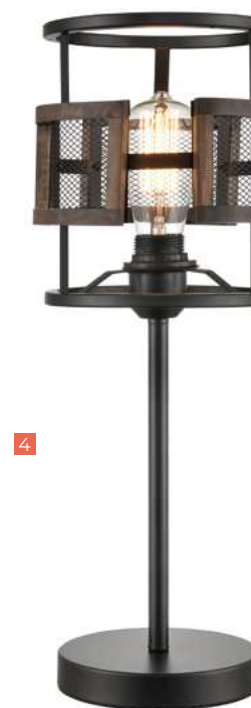

LEGION

Коллекция Legion — классика современного лофта. Светильники коллекции отличаются брутальностью: внушительный каркас из металла и дерева выглядит тяжелым и цельным, что делает модели не просто осветительным прибором, а полноценным элементом декора, на основании которого может быть построена вся идея дизайна. Особую гармонию светильникам серии Legion придают детали — оригинальная форма и изящная металлическая сетка, из-за которой таинственно мерцают лампочки. Светильники отлично дополняют интерьер гостиной, спальни или кабинета, создавая непередаваемую атмосферу уюта и комфорта.

The Copeland collection is a combination of two bright and fashionable trends – the loft style and the use of epoxy resin in interior design. The deceptive simplicity of the models is designed to reveal the beauty of the materials used, which match wonderfully and are emphasized by the concise geometric shape of the frames. Natural shades of the series – light wood, black metal and transparent resin do not draw too much attention to themselves, but create a harmonious image of a luminaire that will perfectly fit into the interior.

Артикул | Article	Описание | Description	Лампа | Light Source
1 VL6272P03	↑535/1300 | Ø430 черный | коричневый | black | brown	⦿ E27 60W x 3
2 VL6272P05	↑535/1300 | Ø530 черный | коричневый | black | brown	⦿ E27 60W x 5
3 VL6272W01	↑230 | ↔170 | ↗170 черный | коричневый | black | brown	⦿ E27 60W x 1
4 VL6272N01	↑510 | Ø190 черный | коричневый | black | brown	⦿ E27 60W x 1

3

4