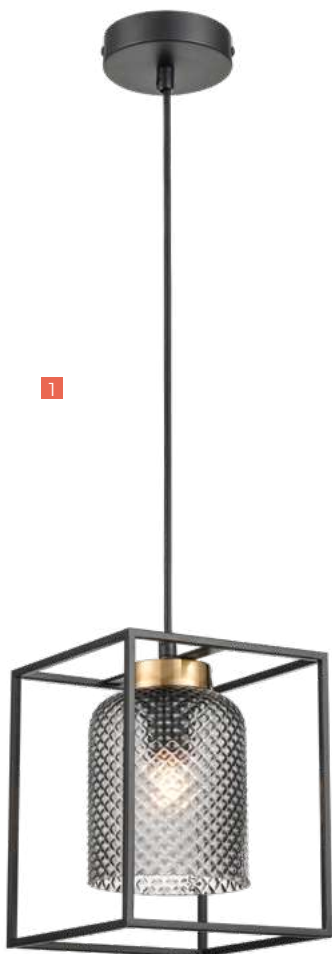

2

1

MORRISON

Серия Morrison — нарочито простая и лаконичная, но не без изюминки! Плафоны моделей словно заключены в невесомый парящий аквариум, задающий строгий тон игривым плафонам из фактурного дымчатого стекла. Суровость линий смягчается золотыми патронами, венчающими плафоны. Это создает лёгкий флористический акцент, превращающий их в бутоны первых весенних цветов, озаренных нежным солнцем. Серия Morrison — современная нежность, закованная в современный стиль!