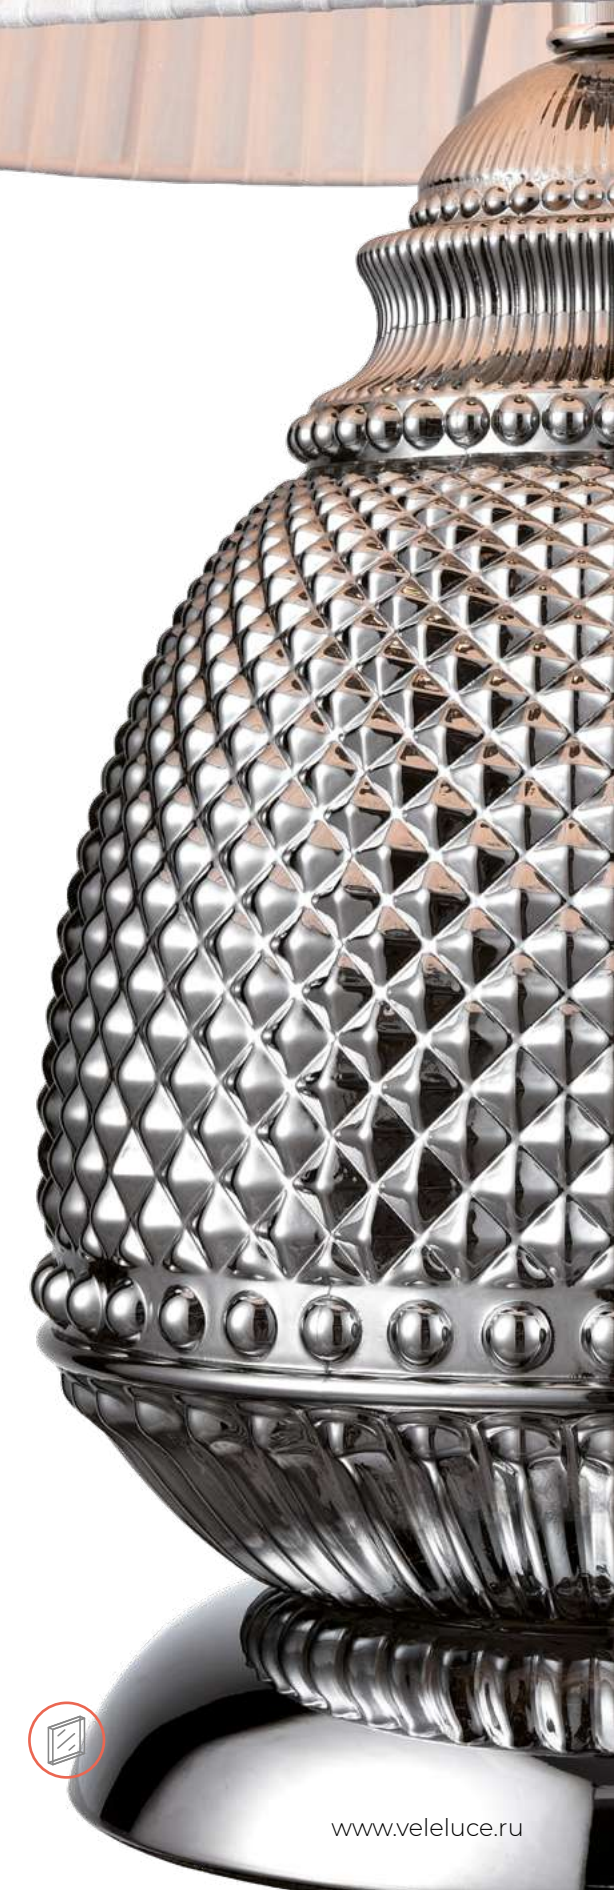

FIONA ^{NEW}

Серия Fiona отражает суть своего названия: с гэльского языка оно переводится как «белый, чистый». Нарочитая простота форм и линий позволяет любоваться фактурным стеклом плафонов, рельеф которых мягко рассеивает свет, отражая его игру. Мягко сияющие хромированные каркасы усиливают ощущение чистоты линий, подчеркивая лаконичный стиль моделей. Коллекция очень точно отражает современную концепцию дизайна, гармонично сочетающую выразительность и простоту. Серия Fiona — свет, который создает стиль!

The Fiona series reflects the essence of its name: it is translated from the Gaelic language as “white, pure”. The deliberate simplicity of shapes and lines allows you to admire the textured glass of the plafonds, the relief of which gently scatters the light, reflecting its play. The mildly shimmering chrome frames enhance the sensation of clear lines, emphasizing the laconic style of the models. The collection accurately reflects the modern design concept, which harmoniously combines expressiveness and simplicity. The Fiona series means an illumination that creates style!

Артикул | Article Описание | Description

1	VL5623N1	↑700 | ∅ 400 хром | прозрачный, молочный | chrome | transparent, milky	⚡ E27 60W x1
2	VL5623N2	↑700 | ∅ 400 хром | дымчатый, молочный | chrome | smoky, milky	⚡ E27 60W x1

Артикул | Article Описание | Description

3	VL5623P1	↑268/1480 | ∅ 150 хром | прозрачный | chrome | transparent	⚡ E27 60W x1
4	VL5623P2	↑248/1460 | ∅ 180 хром | дымчатый | chrome | smoky	⚡ E27 60W x1