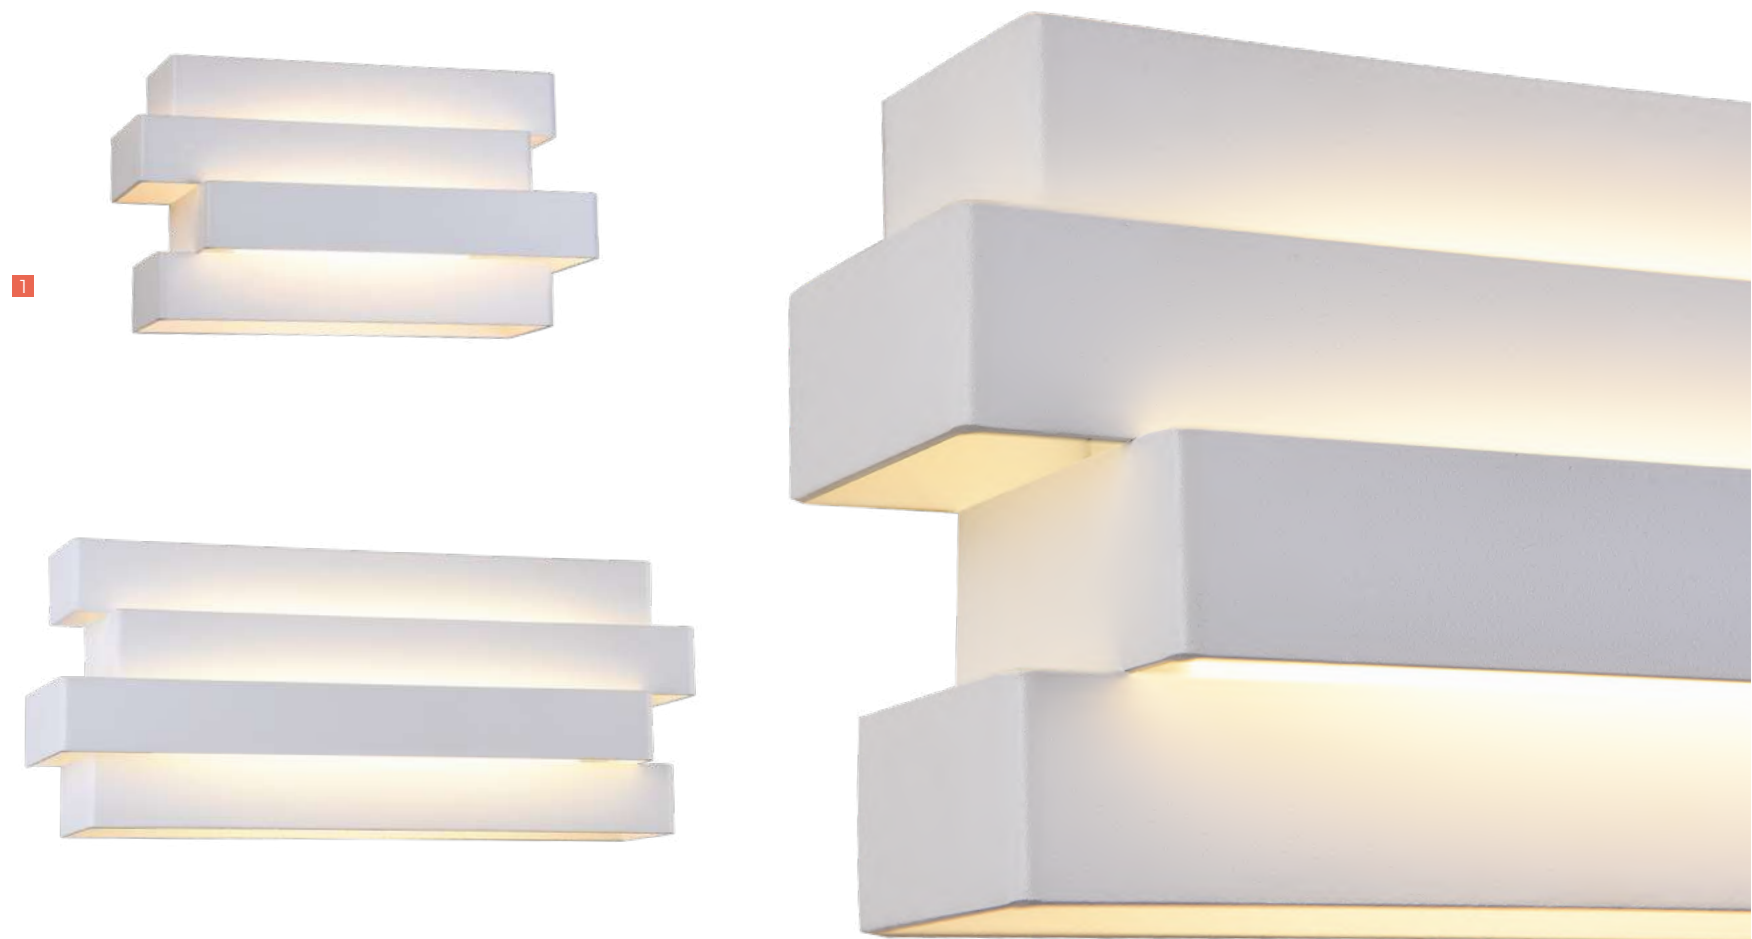

LANCINO

Ассиметричные светильники Lancino ненавязчиво освежат интерьер и позволят создать приглушенное освещение. Их объемные геометрические формы выглядят легкими и летящими за счет каркаса белого цвета. Оригинальный дизайн настенных светильников идеально подойдет для декора гостиной, спальни или кабинета в качестве дополнительного или основного источника освещения.

Asymmetric Lancino lighting fixtures will gently refresh the interior and create a dim lighting. Their voluminous geometric shapes look lightweight and flying due to the white frame. The original design of wall lighting fixtures will ideally decorate a living room, bedroom or study as an independent source of lighting.

Артикул | Article	Описание | Description	Лампа | Light Source
1 VL8151W11	120 | 190 | 70 белый | white	LED 4000K 6W
2 VL8151W21	120 | 280 | 70 белый | white	LED 4000K 12W

RIALTO

1