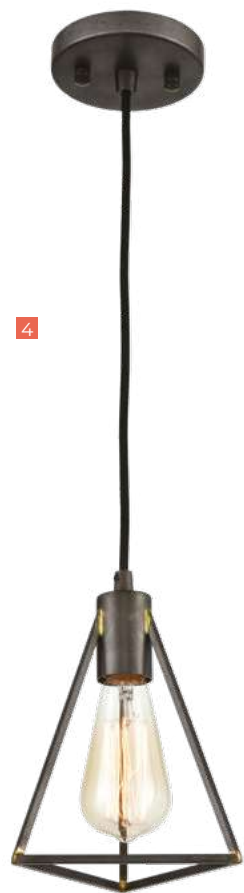

STORM

В прошлые века во время шторма моряки могли полагаться только на маяк. Именно его яркий свет дарил надежду и указывал путь. Коллекция светильников Storm, созданная по образу и подобию фонарей старинных маяков, идеально впишется в интерьер современного лофта. Каркас моделей будто выкован из настоящего железа: глядя на него так слышишь размеренные удары кузнечного молота по раскаленному металлу.

In past centuries, during a storm, sailors could only rely on the lighthouse. It was its bright light that gave them hope and pointed the way. The Storm collection of lighting fixtures, created in the image and likeness of the lamps of ancient lighthouses, will perfectly fit into the interior of a modern loft. The model frame looks like it is forged from real iron: if you look at it, it will seem to you that you can hear rhythmical blows of a blacksmith's hammer on hot metal.

Артикул | Article Описание | Description

1	VL6136P05	↓ 648/1691 | ∅ 472 античный коричневый | antique brown
2	VL6136W03	↓ 233 | ↔ 580 | ↗ 177 античный коричневый | antique brown
3	VL6136W01	↓ 228 | ↔ 154 | ↗ 177 античный коричневый | antique brown
4	VL6136P01	↓ 243/1463 | ∅ 175 античный коричневый | antique brown
5	VL6136P03	↓ 581/1623 | ∅ 353 античный коричневый | antique brown

Лампа | Light Source

∅ E27 60W x 5
∅ E27 60W x 3
∅ E27 60W x 1
∅ E27 60W x 1
∅ E27 60W x 3