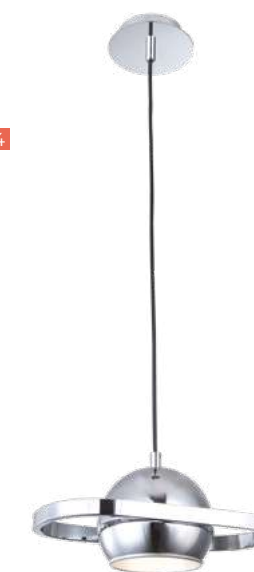

1

2

3

4

HELIX

Коллекция светильников Helix в стиле модерн станет, если не ключевым, то очень значимым элементом в дизайне помещения. Круглые хромированные подвесы, заключенные в овальные декоративные основания, зададут динамику окружающему пространству и станут стильным акцентом в создании интерьерного образа.

The collection of Helix Art Nouveau lamps will become, if not a key, then a very significant element in the design of the room. Round chromed pendants enclosed in oval decorative bases will set the dynamics of the surrounding space and will become a stylish accent in creating an interior image.

Артикул | ARTICLE ОПИСАНИЕ | DESCRIPTION

1	VL5153L04	↑250 | ↔1010 | ↗185 хром | серебро | chrome | silver
2	VL5153W01	↑140 | ↔320 | ↗245 хром | серебро | chrome | silver
3	VL5153P03	↑215/1390 | ↔780 | ↗185 хром | серебро | chrome | silver
4	VL5153P01	↑215/1390 | ↔320 | ↗185 хром | серебро | chrome | silver

ЛАМПА | LIGHT SOURCE

⚡ E27 60W x 4
⚡ E27 60W x 1
⚡ E27 60W x 3
⚡ E27 60W x 1