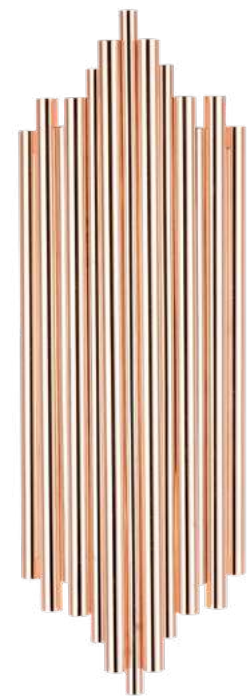

CLARINETTO ^{NEW}

Серия Clarinetto — новое музыкально-световое прочтение классики! Изысканные формы моделей словно драгоценно-абстрактное воплощение кларнета, созданное самим сюрреализмом. Сочетание стекла и металла делают светильники остро-звонкими, выразительными и невероятно притягательными. Оригинальная форма и классические материалы и цвета делают коллекцию произведением искусства и ярким элементом декора. Серия Clarinetto — роскошная классика с музыкальным характером!

The Clarinetto series is a new musical and light reading of the classics! The exquisite shapes in the models are like a precious abstract embodiment of the clarinet, created by surrealism itself. The combination of glass and metal makes the lighting fixtures sharply resonant, expressive and incredibly attractive. The original shape and classic materials and colors make the collection a work of art and a bright element of decor. The Clarinetto series is a luxurious classic having a musical character!

АРТИКУЛ | ARTICLE ОПИСАНИЕ | DESCRIPTION

1 VL3314N01 | 670 | Ø 360 | золото | молочный | gold | milk

2 VL3314W12 | 500 | ↔150 | ↗180 | золото | gold

ЛАМПА | LIGHT SOURCE

E27 x 1 60W

E14 x 2 40W