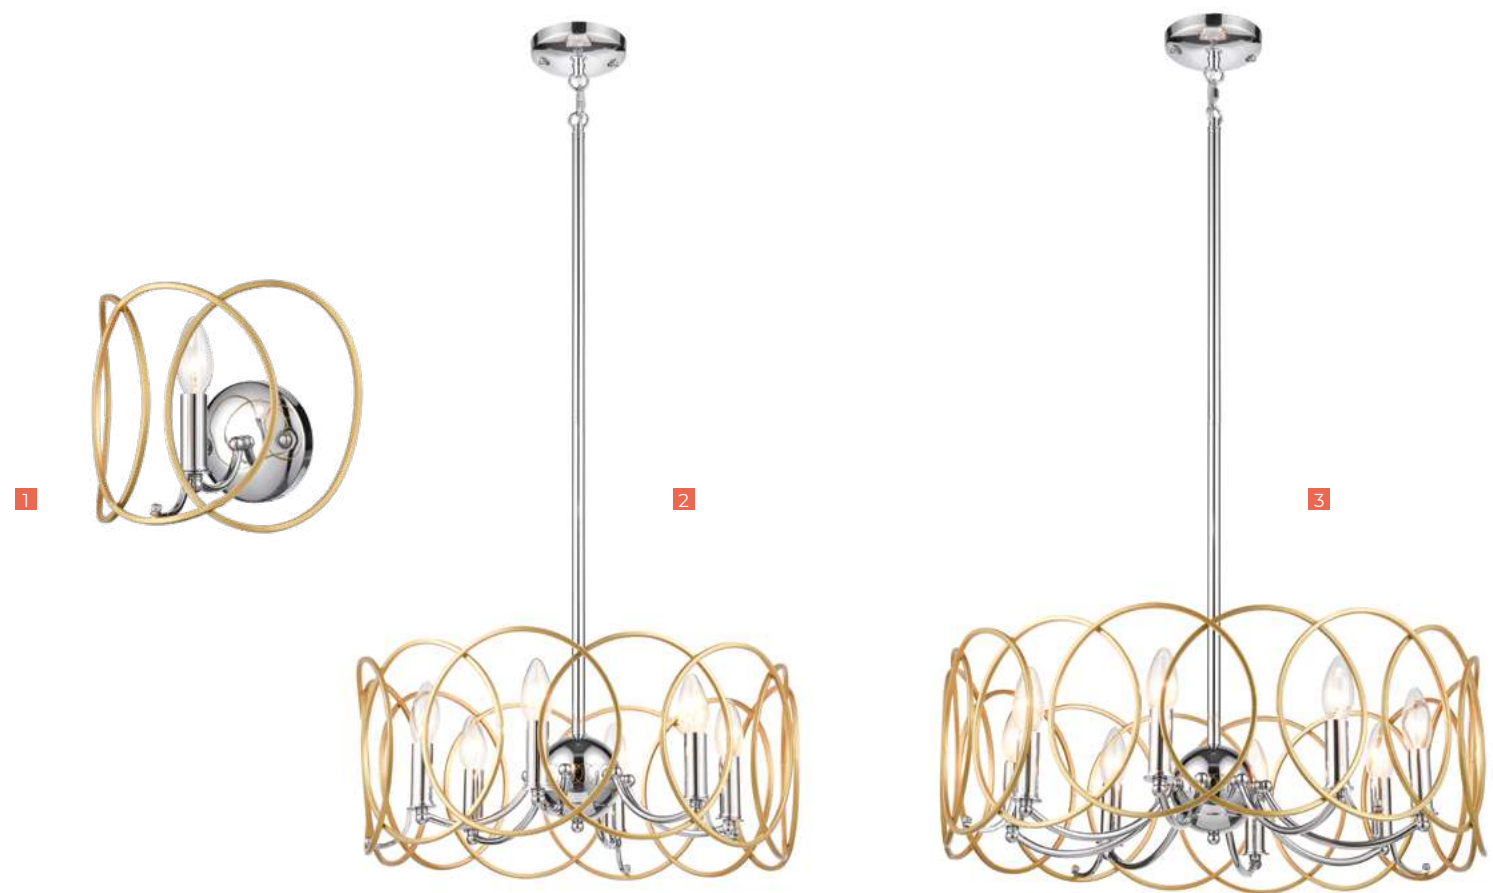

The Beatrice series is stylish and elegant, perfectly matching the modern concept of classics. The restrained pattern of the frame, made of vintage gold-colored metal, is set off by a white interior plafond, emphasizing the purity and smoothness of the lines. Modern luxury models, like an exclusive piece of jewelry, will be the perfect finishing touch to crown the interior. Beatrice series - discreet luxury in every line!

Артикул | Article Описание | Description

1 VL4224P05 | 335/1365 | Ø 550 винтажное золото | белый | antique champagne | white

2 VL4224W02 | 380 | 225 | 113 винтажное золото | белый | antique champagne | white

Лампа | Light Source

⊕ E14 40W x 5

⊕ E14 40W x 2

VITA

Серия Vita — игривая, наполненная светом и задором, хрупкая и изящная — такая же разная, как и сама жизнь! Элегантный дизайн похож на легчайшую корону — деликатное напоминание о принадлежности к монархии — столь желанной и недостижимой. Сочетание металла двух цветов (золотого и серебряного) придает нотку современности и изменчивости, свойственную течению времени. Модели Vita станут завершающим элементом интерьера, словно драгоценность, подчеркивающая статус. Серия Vita — жизненная сила света в каждом доме!