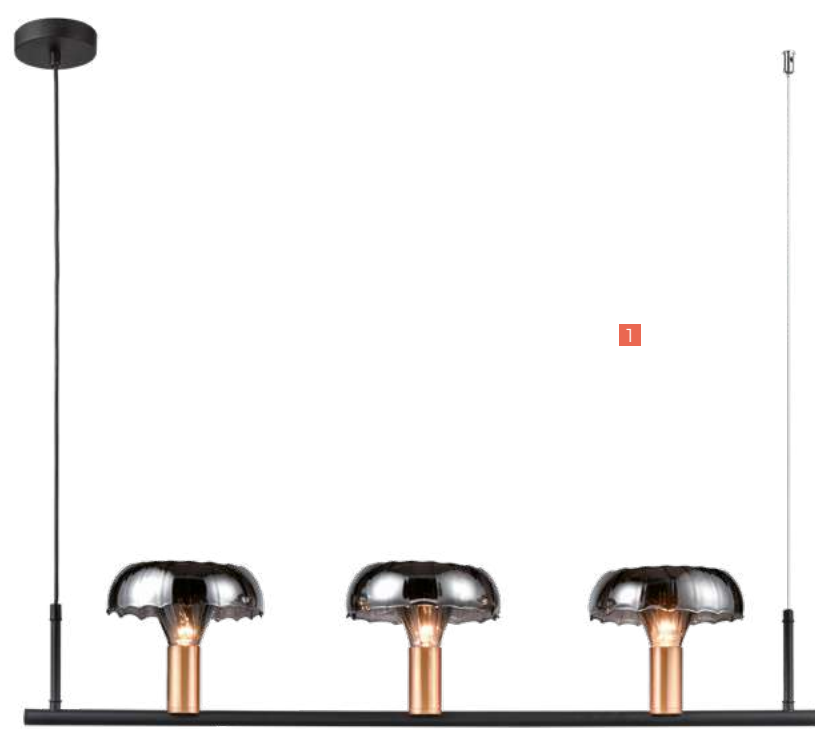

Артикул | Article	Описание | Description	Лампа | Light Source
1 VL5642P03	205/870 | 900 | 180 черный, золото | дымчатый | black, gold | smoky	E14 40W x 3
2 VL56424P05	205/870 | 1335 | 180 черный, золото | дымчатый | black, gold | smoky	E14 40W x 5

OLIVIA ^{NEW}

Серия Olivia — словно современная интерпретация старинных масляных ламп: основательных и надежных, которые десятилетиями освещали своим ровным пламенем зажиточные дома. Миниатюрные плафоны, напоминающие распустившиеся цветы, выстроились в строгую линию на каркасе, готовые пролить свет по первому движению руки. Контрастное и беспроязычное сочетание золотого и черного цвета подчеркивает форму, лоск и характер светильников. Серия Olivia — современное решение для неординарного интерьера!

The Olivia series is like a modern interpretation of ancient oil lamps: solid and reliable, which for decades have illuminated wealthy homes with their steady flame. Miniature plafonds, resembling blooming flowers, are lined up in a strict line on the frame, ready to shed light at the first wave of your hand. The contrasting and win-win combination of gold and black color emphasizes the shape, gloss and character of the luminaires.