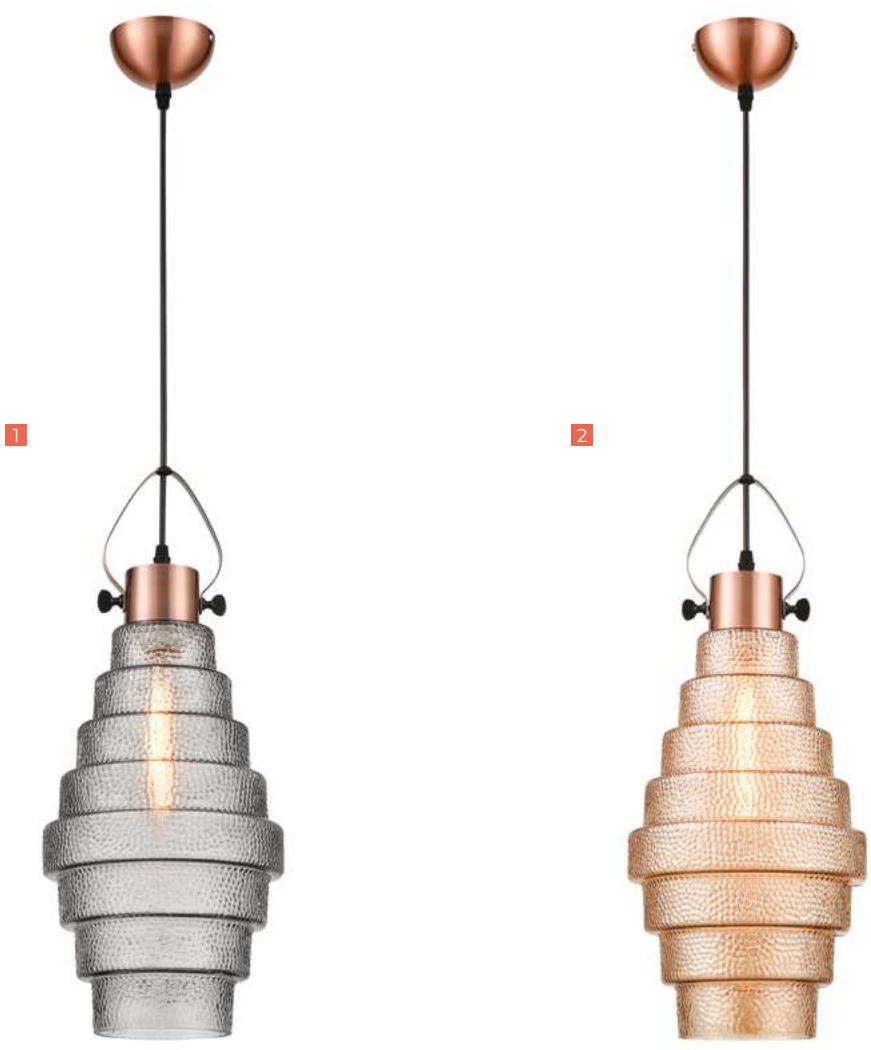

Артикул | Article Описание | Description

3	VL5623P1	↑268/1480 ∅ 150 хром прозрачный chrome transparent	⚡ E27 60W x1
4	VL5623P2	↑248/1460 ∅ 180 хром дымчатый chrome smoky	⚡ E27 60W x1

GENIO

Серия Genio — это абсолютная неординарность, заключенная в архитектурной форме светильников. Много-ступенчатые симметричные плафоны янтарного или дымчатого цвета, выполненные из фактурного стекла, венчаются медным патроном в ретро-стиле, который гармонирует с потолочным основанием такого же цвета. Коллекция выполнена в двух вариантах форм, которые великолепно сочетаются между собой, что позволяет создать необычный световой ансамбль в интерьере гостиной, кухни или столовой. Серия Genio — всё гениальное — просто!