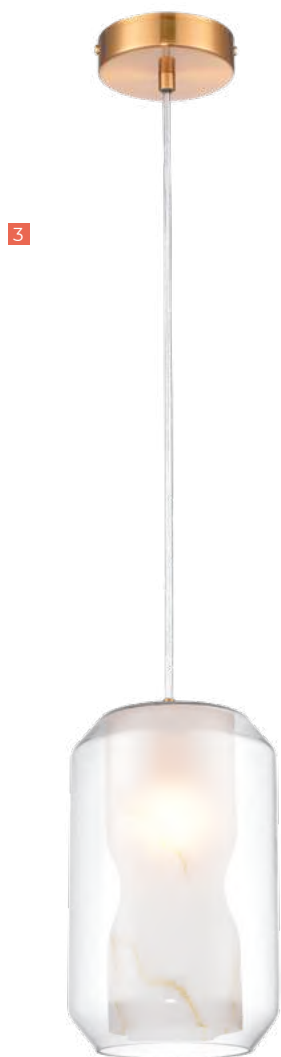

5 VL5714P31 ↑ 385/1500 | Ø 250 золото | прозрачный | gold | transparent

6 VL5714P41 ↑ 465/1500 | Ø 320 золото | прозрачный | gold | transparent

Лампа | Light Source

💡 E27 60Wx1

💡 E27 60Wx1

Артикул | ARTICLE ОПИСАНИЕ | DESCRIPTION