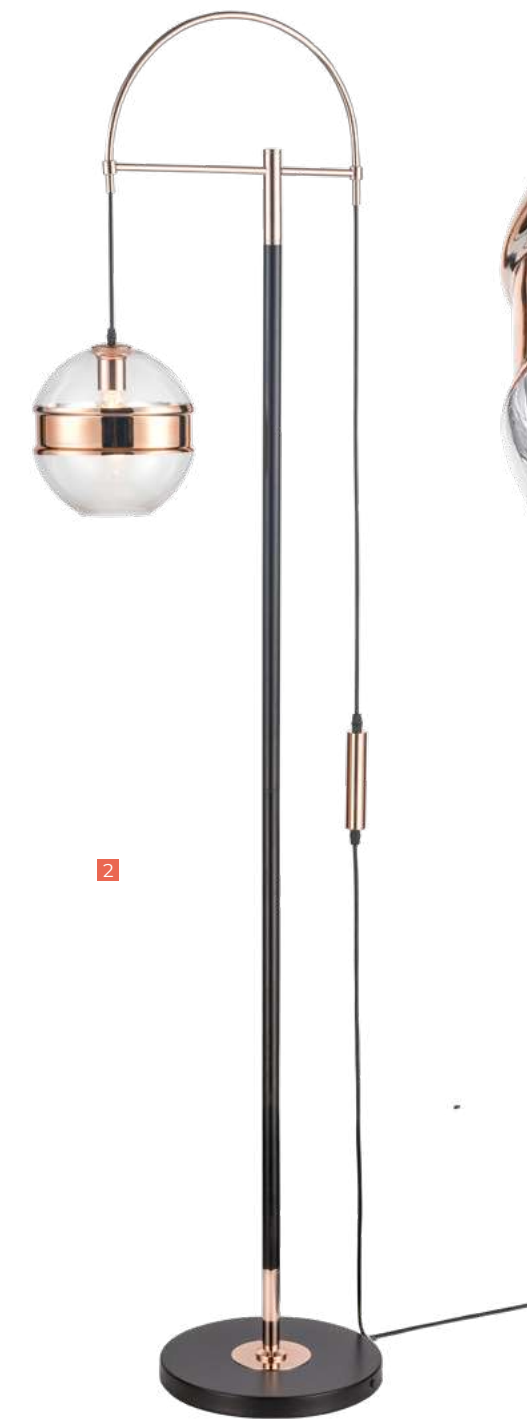

DIABLO ^{NEW}

Серия Diablo фантастически привлекательна! Изящный каркас плавной изогнутой формы, на котором, будто в воздухе висит прозрачный плафон, безоговорочно притягивает взгляды! Устоять перед таким соблазном просто невозможно. Хромированный или золотой каркас, таинственно мерцающий в свете лампы, лишь усиливает притягательность светильников. Нарочитая простота прозрачных плафонов подчеркивается металлической отделкой в цвет каркаса, притягивая взгляд.

Серия Diablo — для тех, кто не боится искушений!

The Diablo series is fantastically appealing! An elegant frame of a smooth curved shape, on which a transparent plafond hangs as if just in the air, catches the eye undoubtedly! It is simply impossible to resist such a temptation. The chrome or gold frame, mysteriously shimmering in the light of the lamp, enhances the attractiveness of the luminaires. The deliberate simplicity of the transparent plafonds is highlighted by a metal finish matching the color of the frame, catching the eye. The Diablo series is for those who are not afraid of temptations!

Артикул | Article	Описание | Description	Лампа | Light Source

1 VL5693F01	↑1650 | Ø 400 хром | прозрачный | chrome | transparent	⚡ E27 60Wx1

2 VL5694F01	↑1650 | Ø 400 золото, черный | прозрачный | gold, black | transparent	⚡ E27 60Wx1