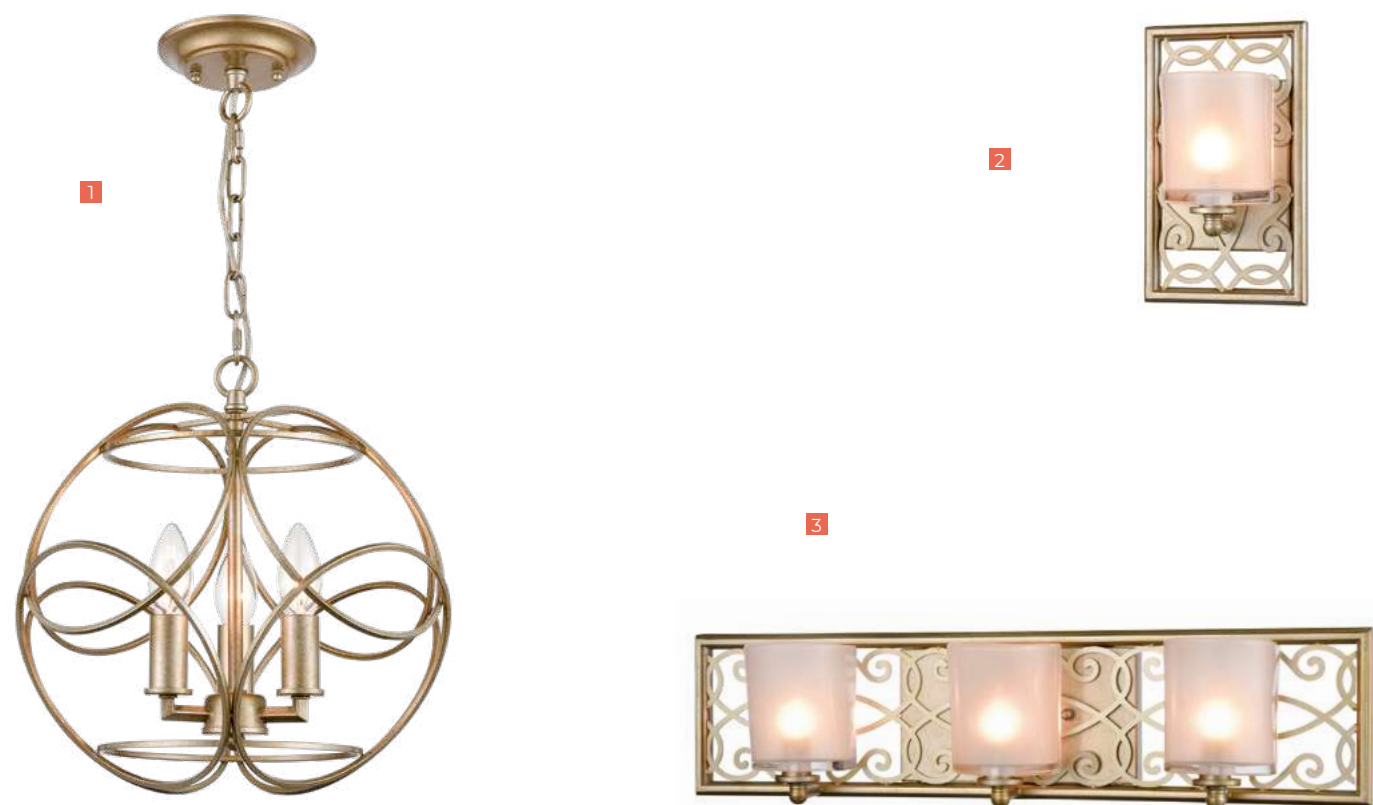

1

2

3

Артикул | Article Описание | Description

Лампа | Light Source

1	VL4214W03	218 →630 ,130 античный шампань прозрачный antique champagne transparent	⦿ E14 40W x 3
2	VL4214W02	218 →420 ,130 античный шампань прозрачный antique champagne transparent	⦿ E14 40W x 2
3	VL4214W01	250 →190 ,130 античный шампань прозрачный antique champagne transparent	⦿ E14 40W x 1