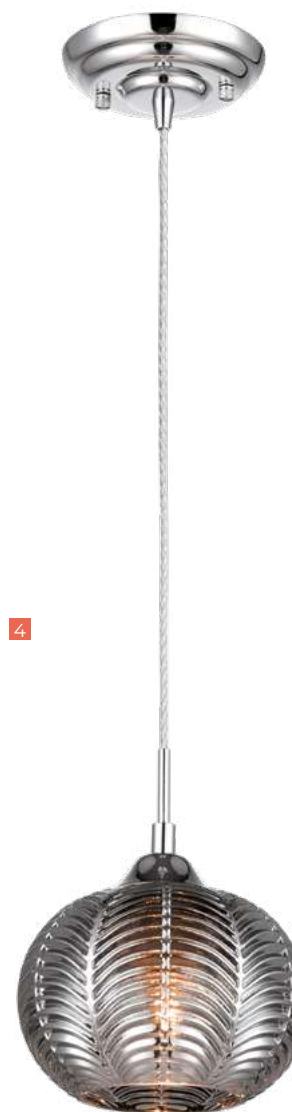

1

2

3

4

FIONA ^{NEW}

Серия Fiona отражает суть своего названия: с гэльского языка оно переводится как «белый, чистый». Нарочитая простота форм и линий позволяет любоваться фактурным стеклом плафонов, рельеф которых мягко рассеивает свет, отражая его игру. Мягко сияющие хромированные каркасы усиливают ощущение чистоты линий, подчеркивая лаконичный стиль моделей. Коллекция очень точно отражает современную концепцию дизайна, гармонично сочетающую выразительность и простоту. Серия Fiona — свет, который создает стиль!

The Fiona series reflects the essence of its name: it is translated from the Gaelic language as “white, pure”. The deliberate simplicity of shapes and lines allows you to admire the textured glass of the plafonds, the relief of which gently scatters the light, reflecting its play. The mildly shimmering chrome frames enhance the sensation of clear lines, emphasizing the laconic style of the models. The collection accurately reflects the modern design concept, which harmoniously combines expressiveness and simplicity. The Fiona series means an illumination that creates style!

Артикул | Article Описание | Description

1	VL5623N1	↑700 | ∅ 400 хром | прозрачный, молочный | chrome | transparent, milky	⚡ E27 60W x1
2	VL5623N2	↑700 | ∅ 400 хром | дымчатый, молочный | chrome | smoky, milky	⚡ E27 60W x1

Артикул | Article Описание | Description

3	VL5623P1	↑268/1480 | ∅ 150 хром | прозрачный | chrome | transparent	⚡ E27 60W x1
4	VL5623P2	↑248/1460 | ∅ 180 хром | дымчатый | chrome | smoky	⚡ E27 60W x1